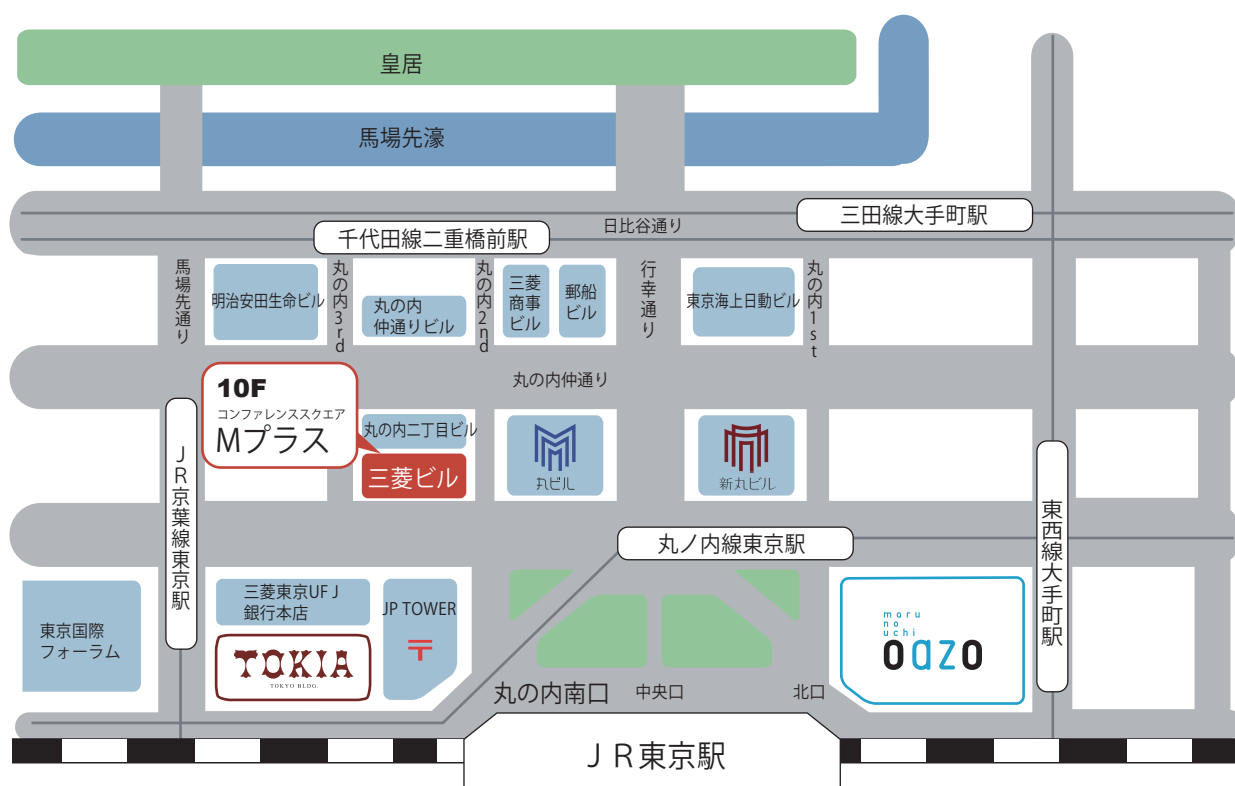

The Parkhouse Club 会員限定セミナー

住まいのStudy

- 開催日：2018年1月27日（土）
- 会場：三菱ビル10F コンファレンススクエア Mプラス
- 時間：【受付】13:00～ 【開催】13:30～17:00

■ 所在地：〒100-0005 東京都千代田区丸の内2-5-2 三菱ビル 10F

■ 交通案内：JR「東京駅」 丸の内南口 東京メトロ 千代田線 「二重橋前駅」4番出口
「京葉線 東京駅」10番出口 丸ノ内線 「東京駅」地下道経由
都営三田線 「大手町駅」D1出口
東西線 「大手町駅」B1出口