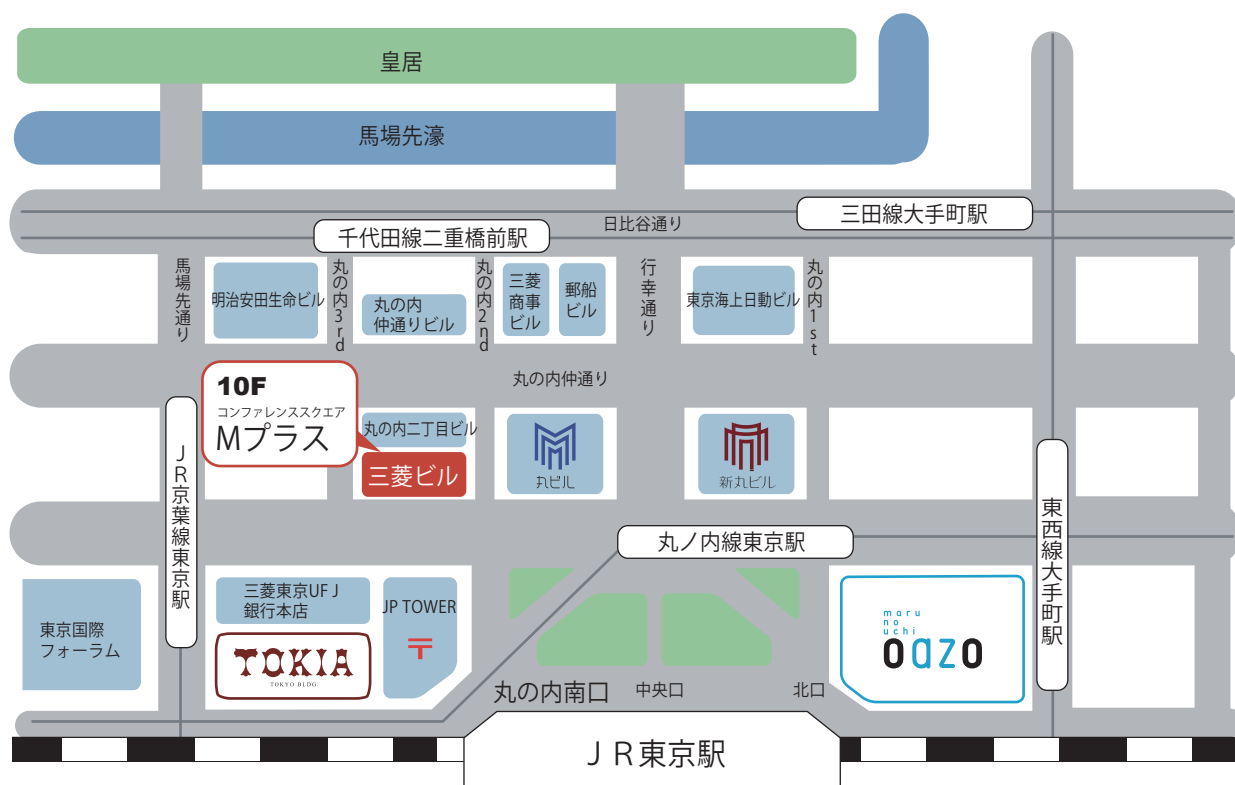

The Parkhouse Club 会員限定セミナー

住まいのStudy

- 開催日：2018年3月3日（土）
- 会場：三菱ビル10F コンファレンススクエア Mプラス
- 時間：【受付】13:00～
【第1部／第2部】セミナー 13:30～15:30
【第3部】個別相談コーナー（ご希望者のみ）15:30～17:00
※時間は多少前後します。

■ 所在地：〒100-0005 東京都千代田区丸の内2-5-2 三菱ビル 10F

■ 交通案内：JR「東京駅」 丸の内南口 東京メトロ 千代田線 「二重橋前駅」4番出口
「京葉線 東京駅」10番出口 丸ノ内線 「東京駅」地下道経由
都営三田線 「大手町駅」D1出口
東西線 「大手町駅」B1出口