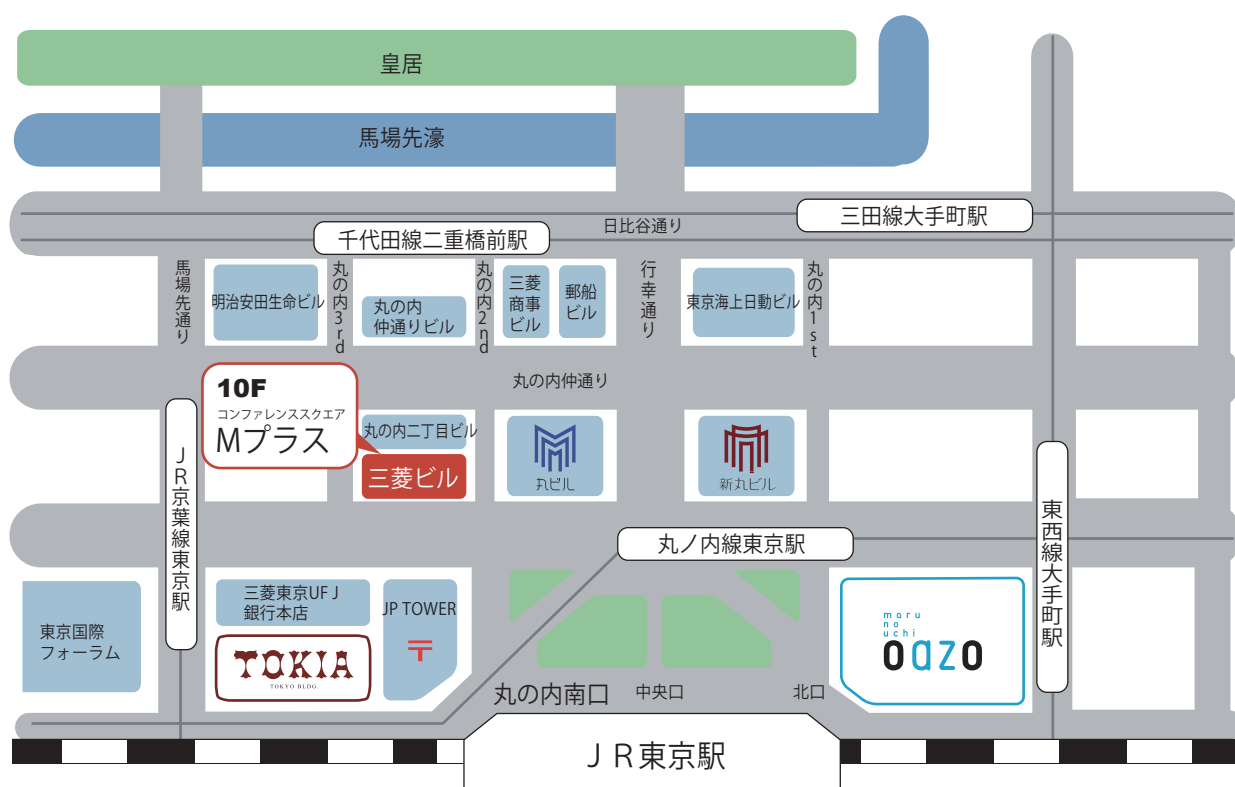

The Parkhouse Club 会員限定セミナー

住まいのStudy

- 開催日：2018年5月19日（土）
- 会場：三菱ビル10F コンファレンススクエア Mプラス
- 時間：【受付】13:00～
【第1部／第2部】セミナー 13:30～15:30
【第3部】個別相談コーナー（ご希望者のみ）15:30～17:00
※時間は多少前後します。

■ 所在地：〒100-0005 東京都千代田区丸の内2-5-2 三菱ビル 10F

■ 交通案内：JR「東京駅」 丸の内南口 東京メトロ 千代田線 「二重橋前駅」5番出口
「京葉線 東京駅」10番出口 丸ノ内線 「東京駅」地下道経由
都営三田線 「大手町駅」D1出口
東西線 「大手町駅」B1出口