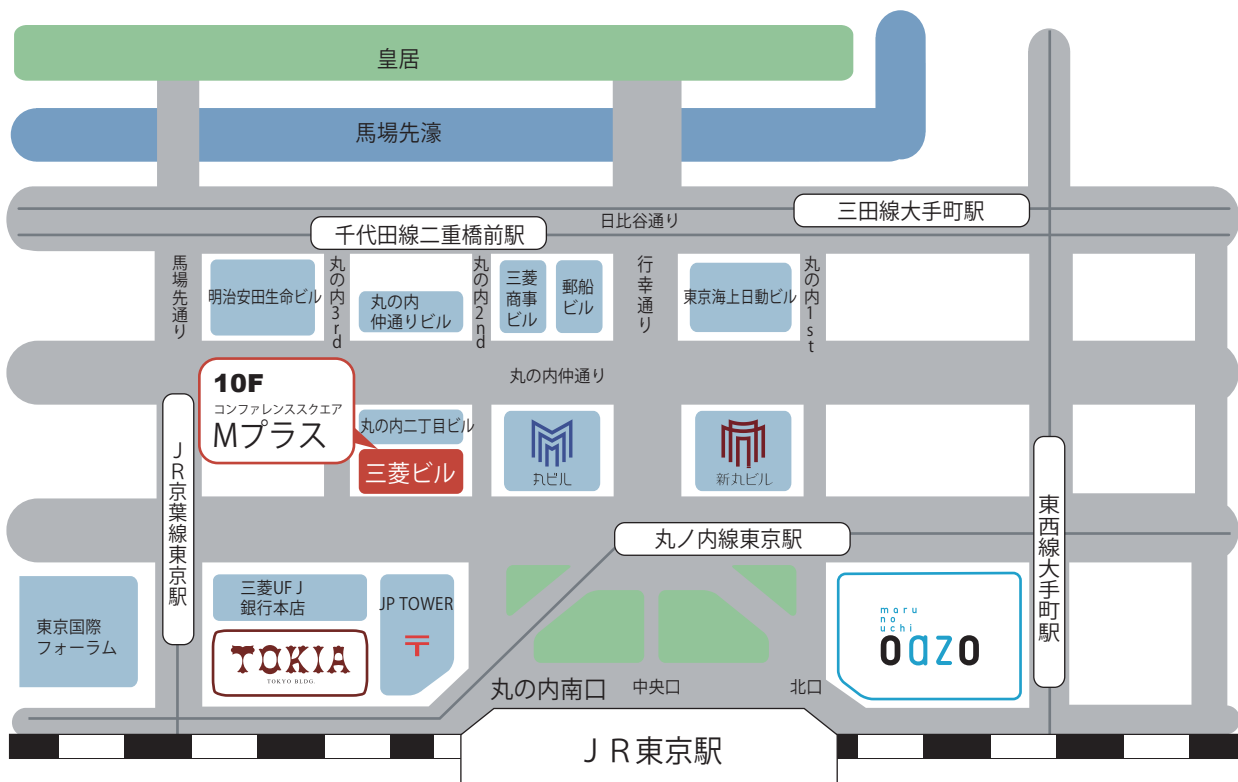

三菱地所のレジデンスクラブ 会員限定イベント

任まい College^{カレッジ}

- 開催日：2018年11月10日（土）
- 会場：三菱ビル10F コンファレンススクエア Mプラス（東京・丸の内）
- 時間：午前の部【受付時間】 10:00～ 【開催】 10:30～14:00
午後の部【受付時間】 13:00～ 【開催】 13:30～17:00

■ 所在地：〒100-0005 東京都千代田区丸の内2-5-2 三菱ビル 10F

■ 交通案内：JR「東京駅」 丸の内南口 東京メトロ 千代田線 「二重橋前駅」4番出口
「京葉線 東京駅」10番出口 丸の内線 「東京駅」地下道経由
都営三田線 「大手町駅」D1出口
東西線 「大手町駅」B1出口