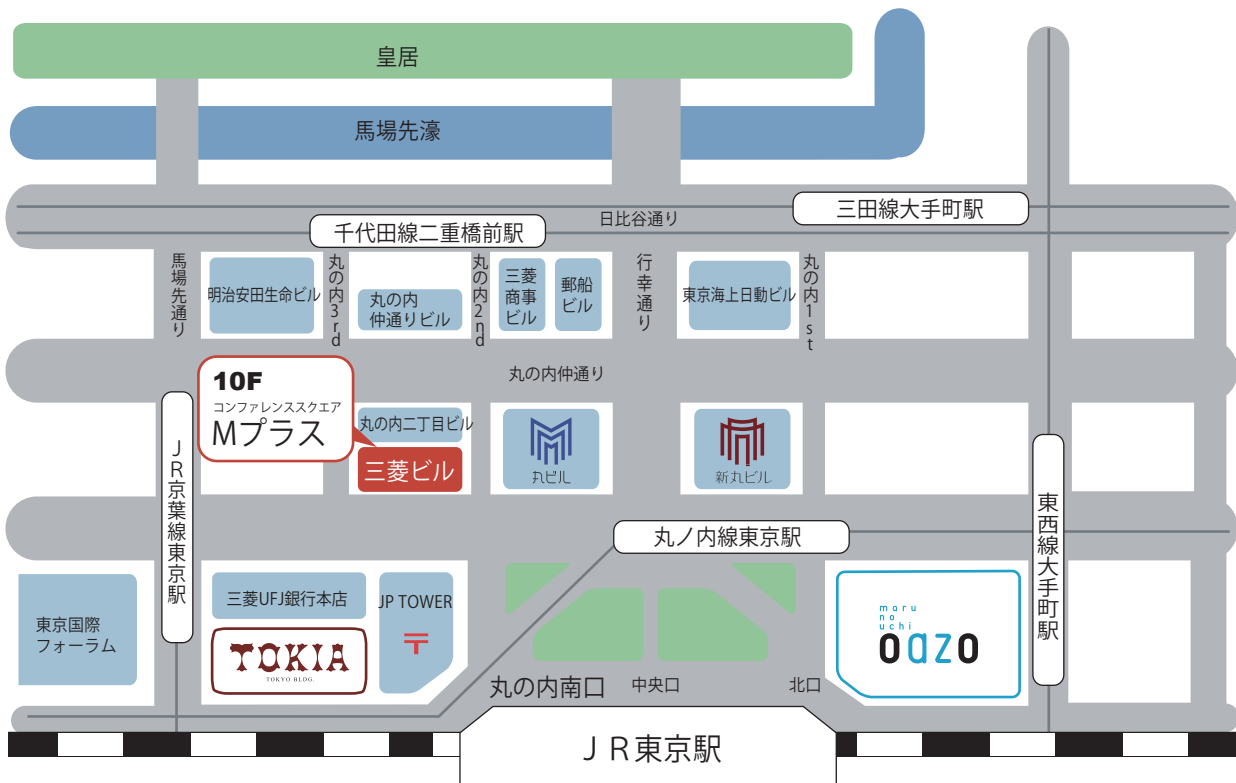

三菱地所のレジデンスクラブ 会員限定セミナー

住まいのStudy

- 開催日：2019年5月18日（土）
- 会場：三菱ビル10F コンファレンススクエア Mプラス（東京・丸の内）
- 時間：【受付】13:00～
【第1部／第2部】セミナー 13:30～15:30
【第3部】個別相談コーナー(ご希望者のみ)15:30～17:00
※時間は多少前後します。

■ 所在地：〒100-0005 東京都千代田区丸の内2-5-2 三菱ビル 10F

■ 交通案内：JR「東京駅」 丸の内南口 東京メトロ 千代田線 「二重橋前駅」4番出口
「京葉線 東京駅」10番出口 丸ノ内線 「東京駅」地下道経由
都営三田線 「大手町駅」D1出口
東西線 「大手町駅」B1出口