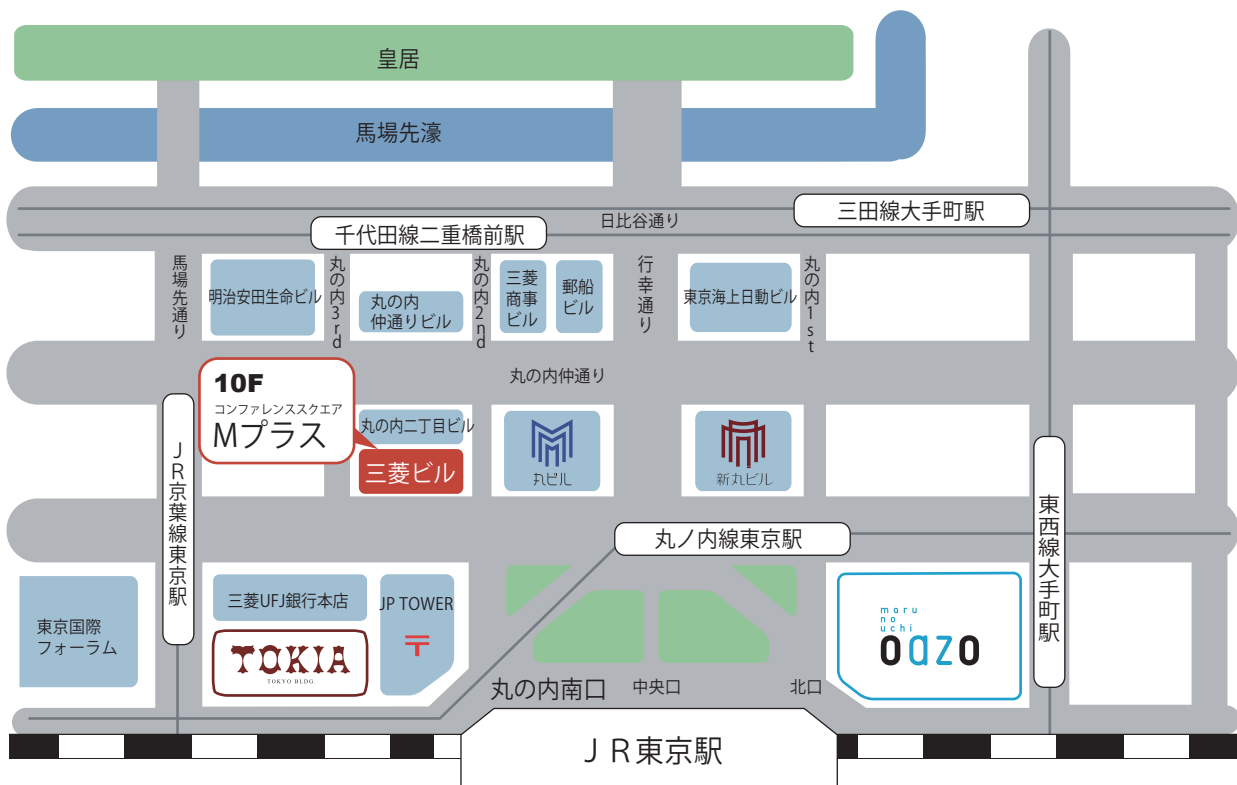

三菱地所のレジデンスクラブ 会員限定セミナー

住まいのStudy

- 開催日：2019年8月31日（土）
- 会場：三菱ビル10F コンファレンススクエア Mプラス（東京・丸の内）
- 時間：【受付】13:00～
【セミナー】13:30～15:30
※時間は多少前後します。

■ 所在地：〒100-0005 東京都千代田区丸の内2-5-2 三菱ビル 10F

■ 交通案内：JR「東京駅」 丸の内南口 東京メトロ 千代田線 「二重橋前駅」4番出口
「京葉線 東京駅」10番出口 丸ノ内線 「東京駅」地下道経由
都営三田線 「大手町駅」D1出口
東西線 「大手町駅」B1出口