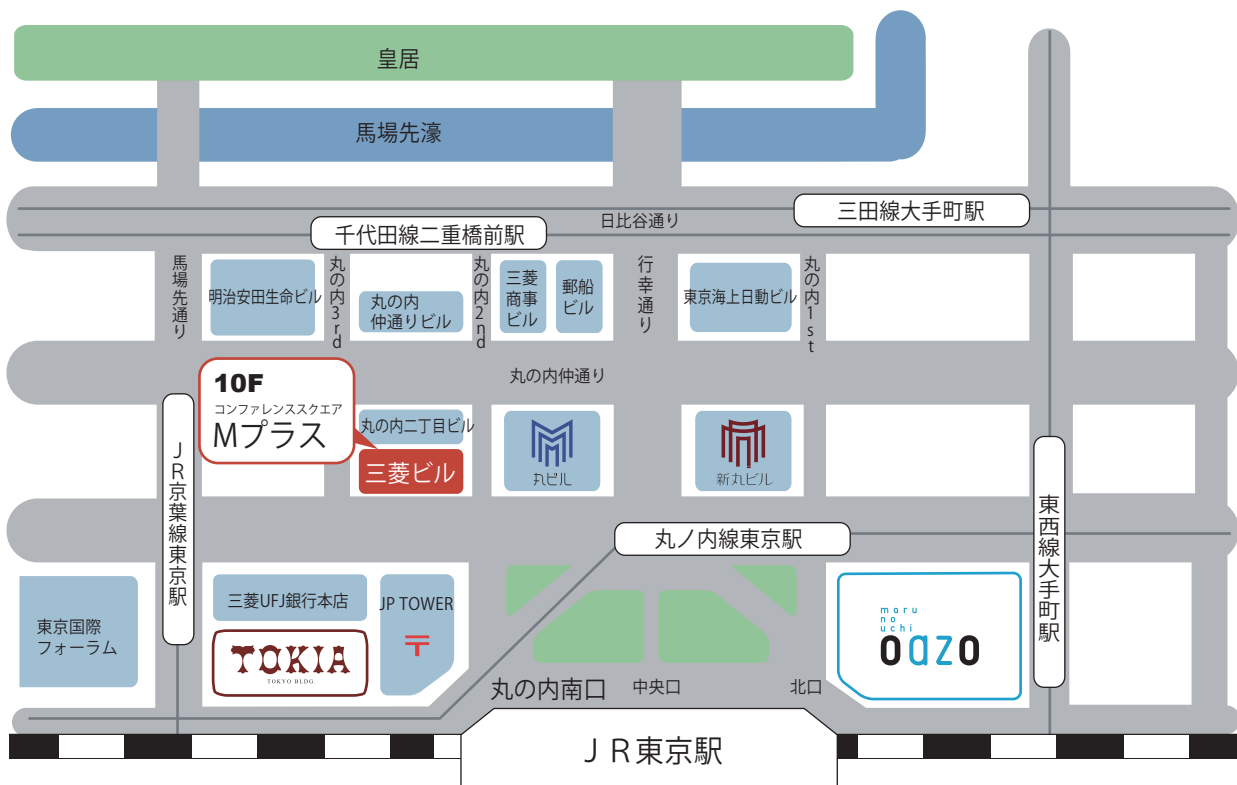

三菱地所のレジデンスクラブ 会員限定セミナー

# 住まいのStudy

- 開催日：2019年11月9日（土）
- 会場：三菱ビル10F コンファレンススクエア Mプラス（東京・丸の内）
- 時間：【受付】13:00～  
【第1部／第2部】セミナー 13:30～15:30  
【第3部】個別相談コーナー(ご希望者のみ) 15:30～17:00  
※時間は多少前後します。

■ 所在地：〒100-0005 東京都千代田区丸の内2-5-2 三菱ビル 10F

■ 交通案内：JR「東京駅」 丸の内南口 東京メトロ 千代田線 「二重橋前駅」4番出口  
「京葉線 東京駅」10番出口 丸ノ内線 「東京駅」地下道経由  
都営三田線 「大手町駅」D1出口  
東西線 「大手町駅」B1出口