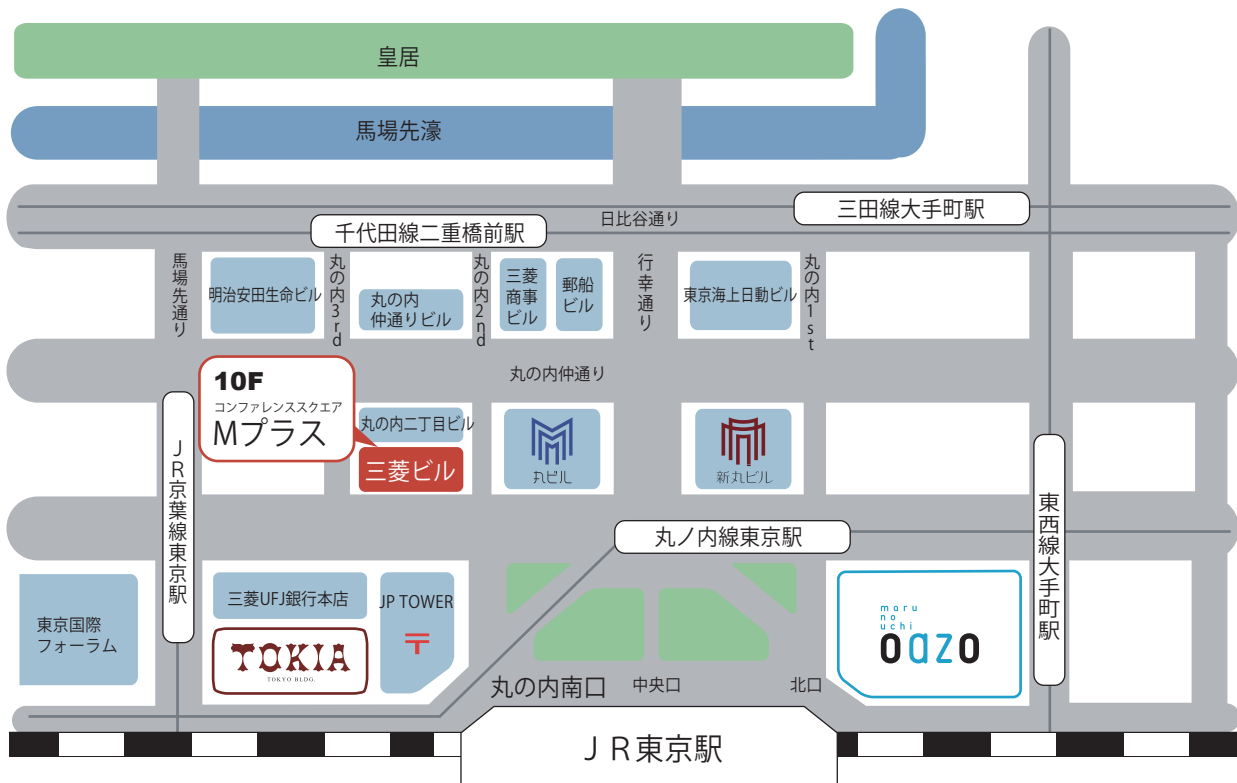

三菱地所のレジデンスクラブ 会員限定セミナー

住まいのStudy

- 開催日：2020年1月25日(土)
- 会場：三菱ビル10F コンファレンススクエア Mプラス (東京・丸の内)
- 時間：【受付】 13:00～
【第1部／第2部】 セミナー 13:30～15:30
【第3部】 個別相談コーナー(ご希望者のみ) 15:30～17:00
※ 時間は多少前後します。

■ 所在地：〒100-0005 東京都千代田区丸の内2-5-2 三菱ビル 10F

■ 交通案内：JR「東京駅」 丸の内南口 東京メトロ 千代田線 「二重橋前駅」4番出口
「京葉線 東京駅」10番出口 丸ノ内線 「東京駅」 地下道経由
都営三田線 「大手町駅」 D1出口
東西線 「大手町駅」 B1出口