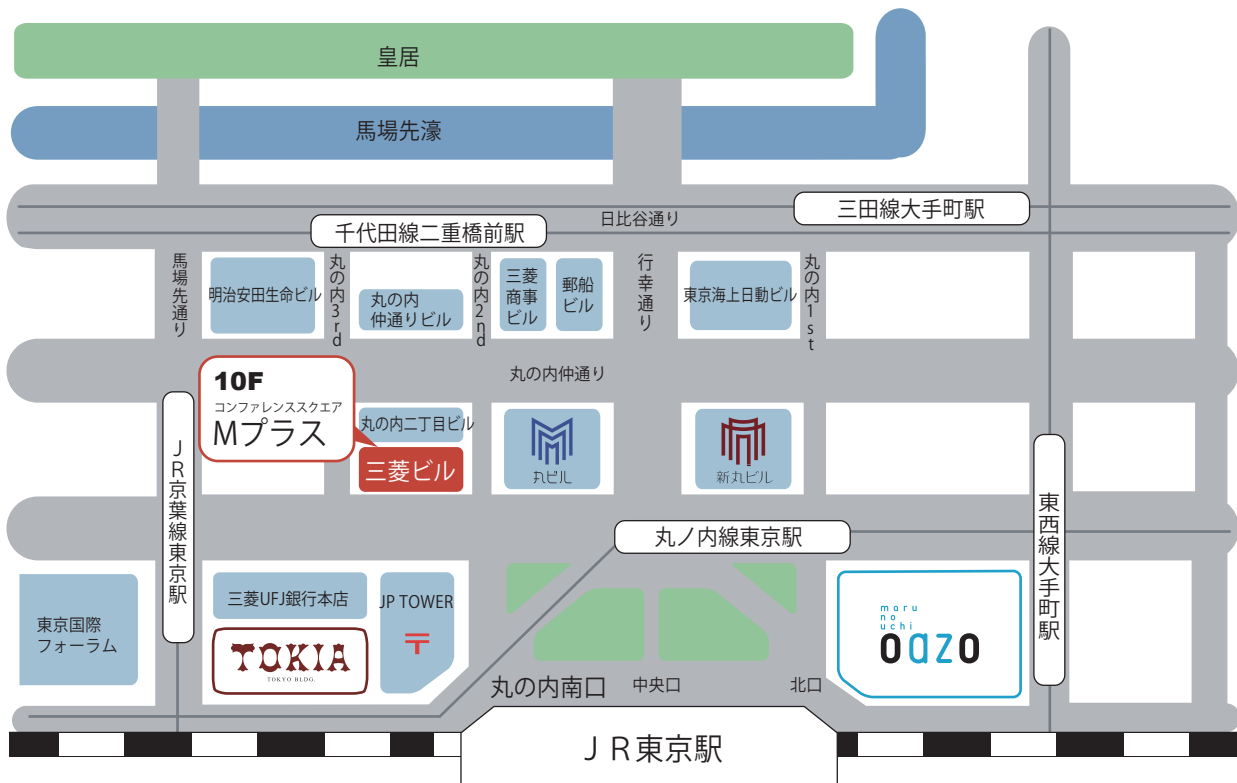

住まいのStudy

- 開催日：2019年1月19日（土）
- 会場：三菱ビル10F コンファレンススクエア Mプラス（東京・丸の内）
- 時間：【受付】 13:00～
【第1部／第2部】 セミナー 13:30～15:30
【第3部】 個別相談コーナー（ご希望者のみ） 15:30～17:00
※時間は多少前後します。

■ 所在地：〒100-0005 東京都千代田区丸の内2-5-2 三菱ビル 10F

■ 交通案内：JR「東京駅」 丸の内南口 東京メトロ 千代田線 「二重橋前駅」4番出口
「京葉線 東京駅」10番出口 丸ノ内線 「東京駅」地下道経由
都営三田線 「大手町駅」D1出口
東西線 「大手町駅」B1出口