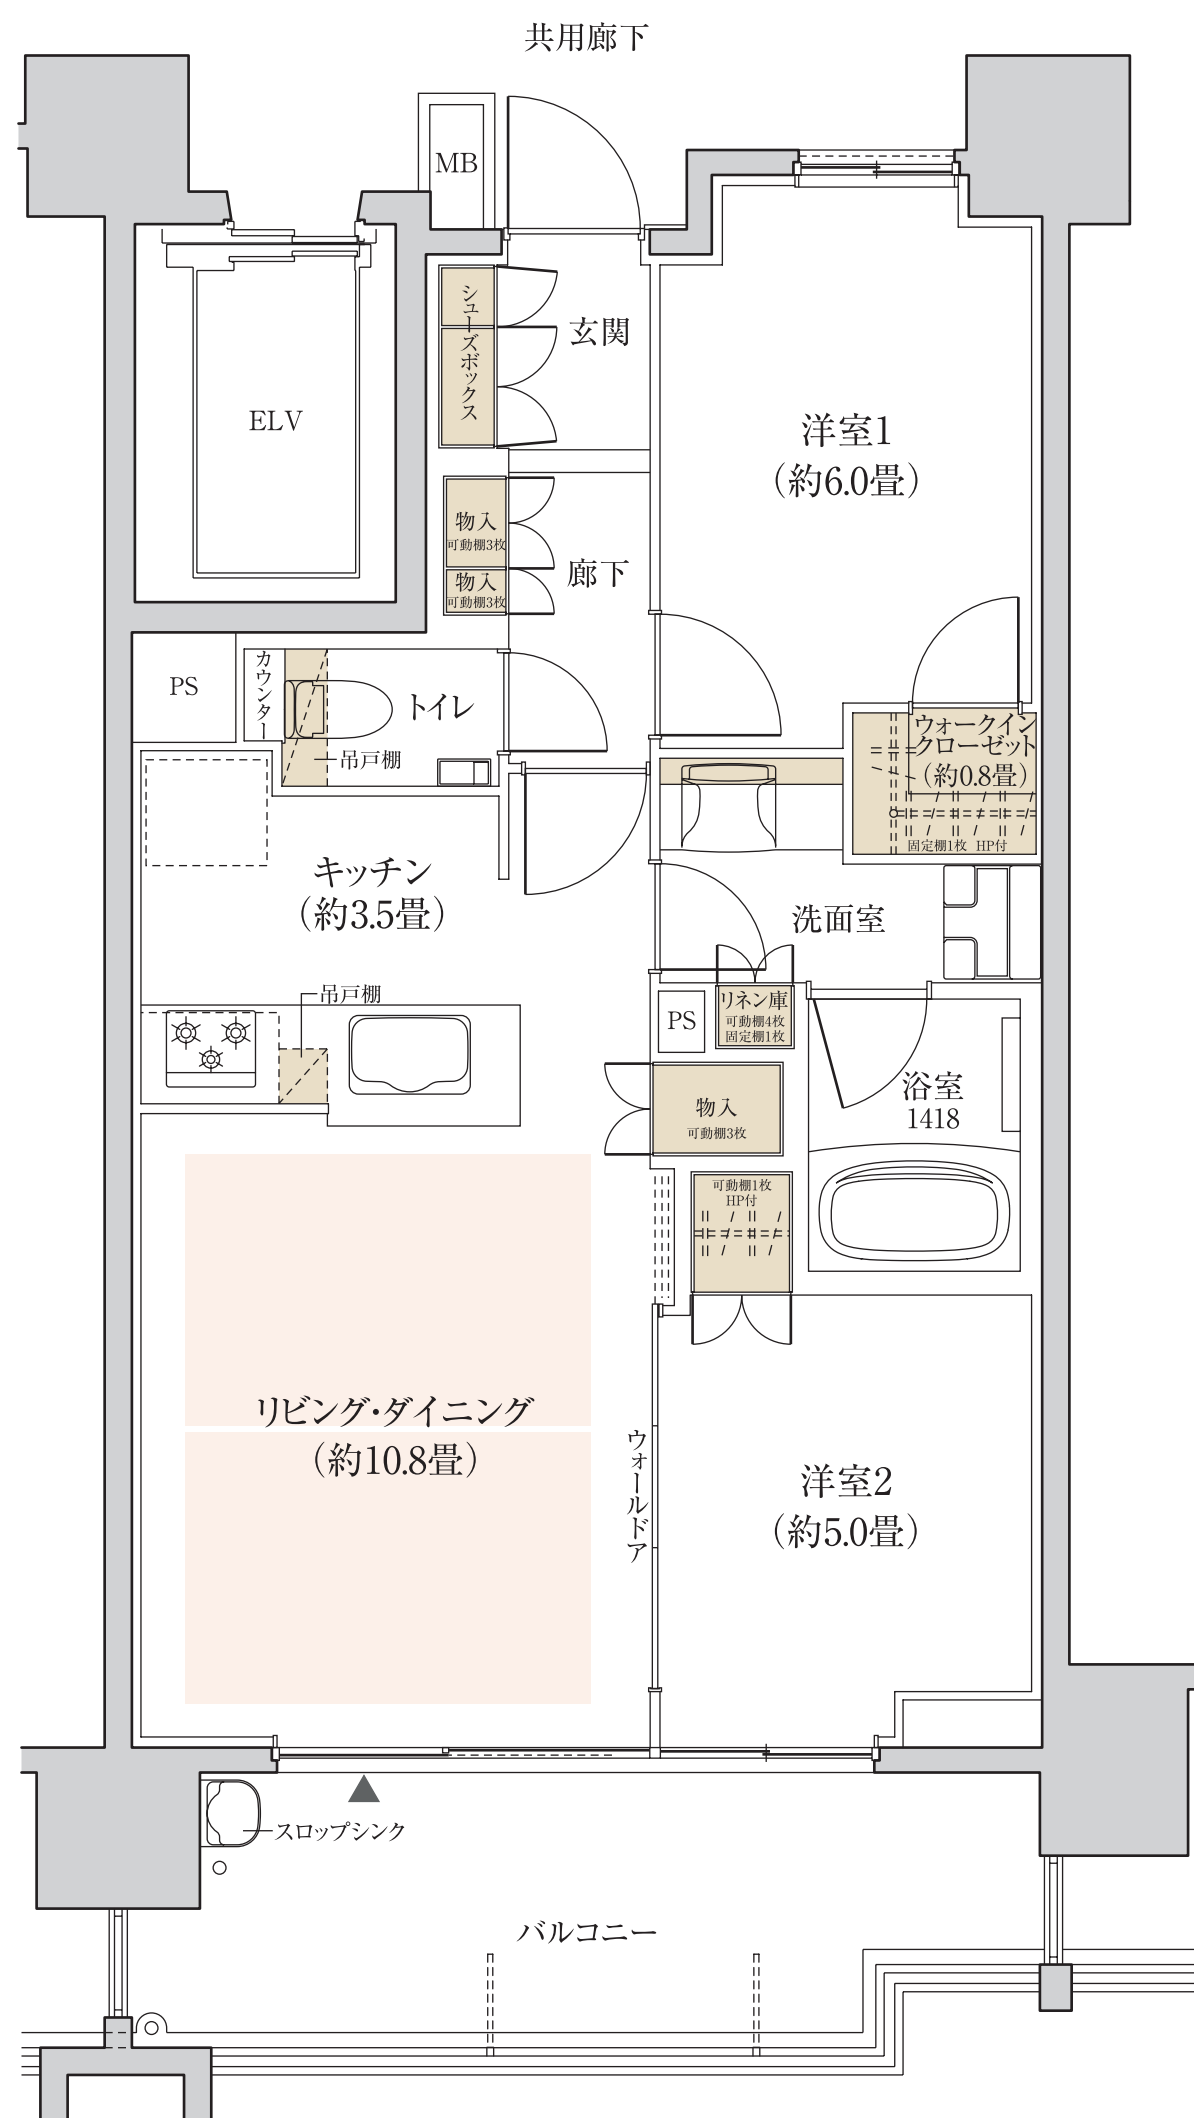

A type

2LDK+WIC

専有面積 / 58.68㎡ (約17.75坪)

バルコニー面積 / 11.79㎡ (約3.56坪)

床暖房範囲 収納

WIC：ウォークインクローゼット
 ※畳数にはカウンター面積が含まれます。