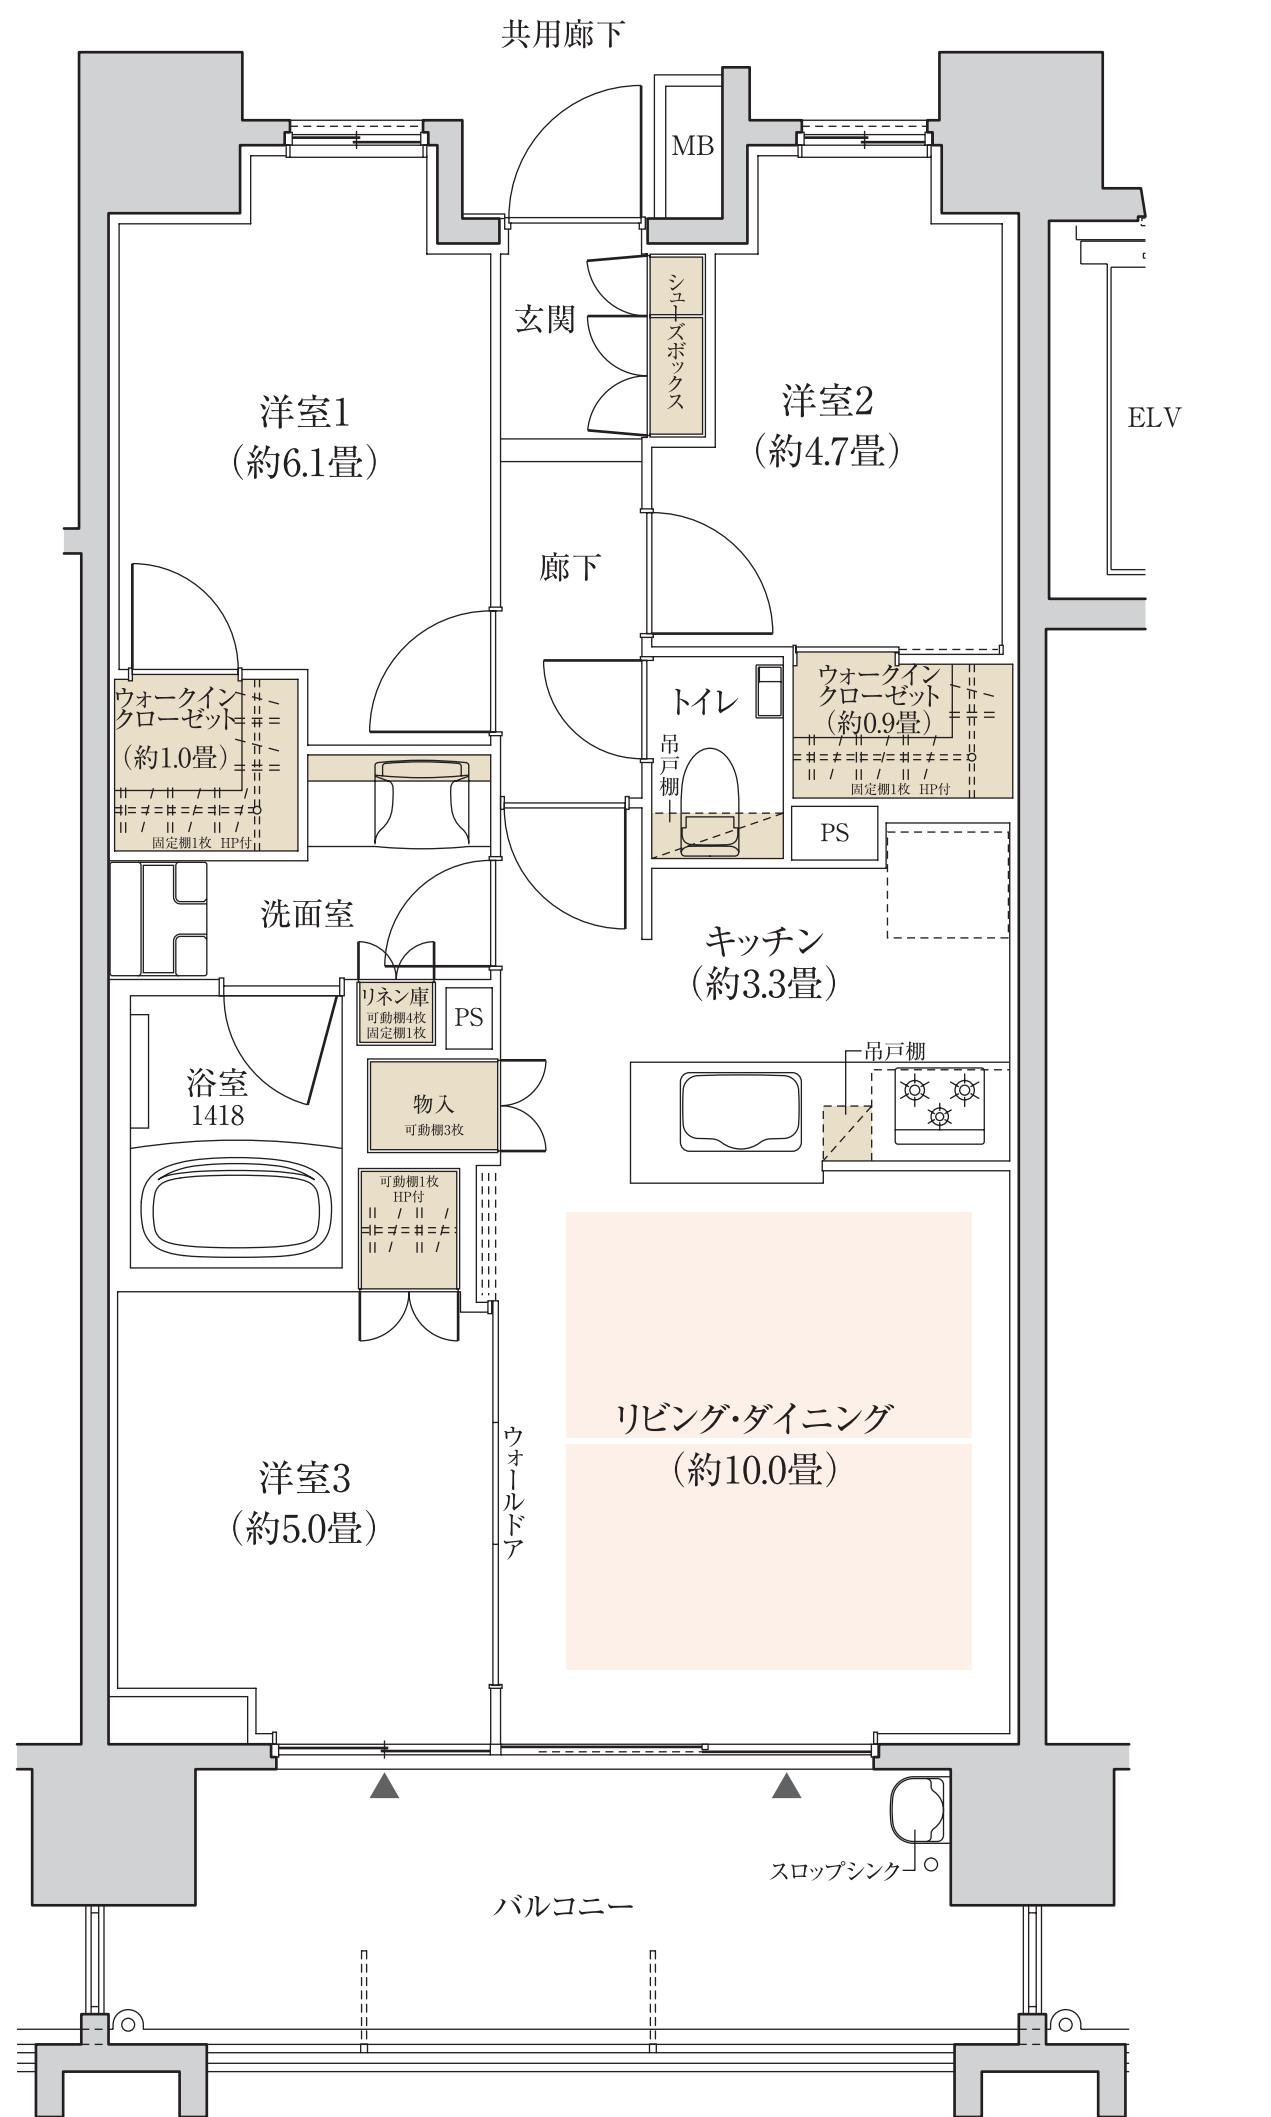

C type

3LDK+2WIC

専有面積 / 65.26㎡ (約19.74坪)

バルコニー面積 / 12.40㎡ (約3.75坪)

床暖房範囲 収納

WIC：ウォークインクローゼット
 ※畳数にはカウンター面積が含まれます。