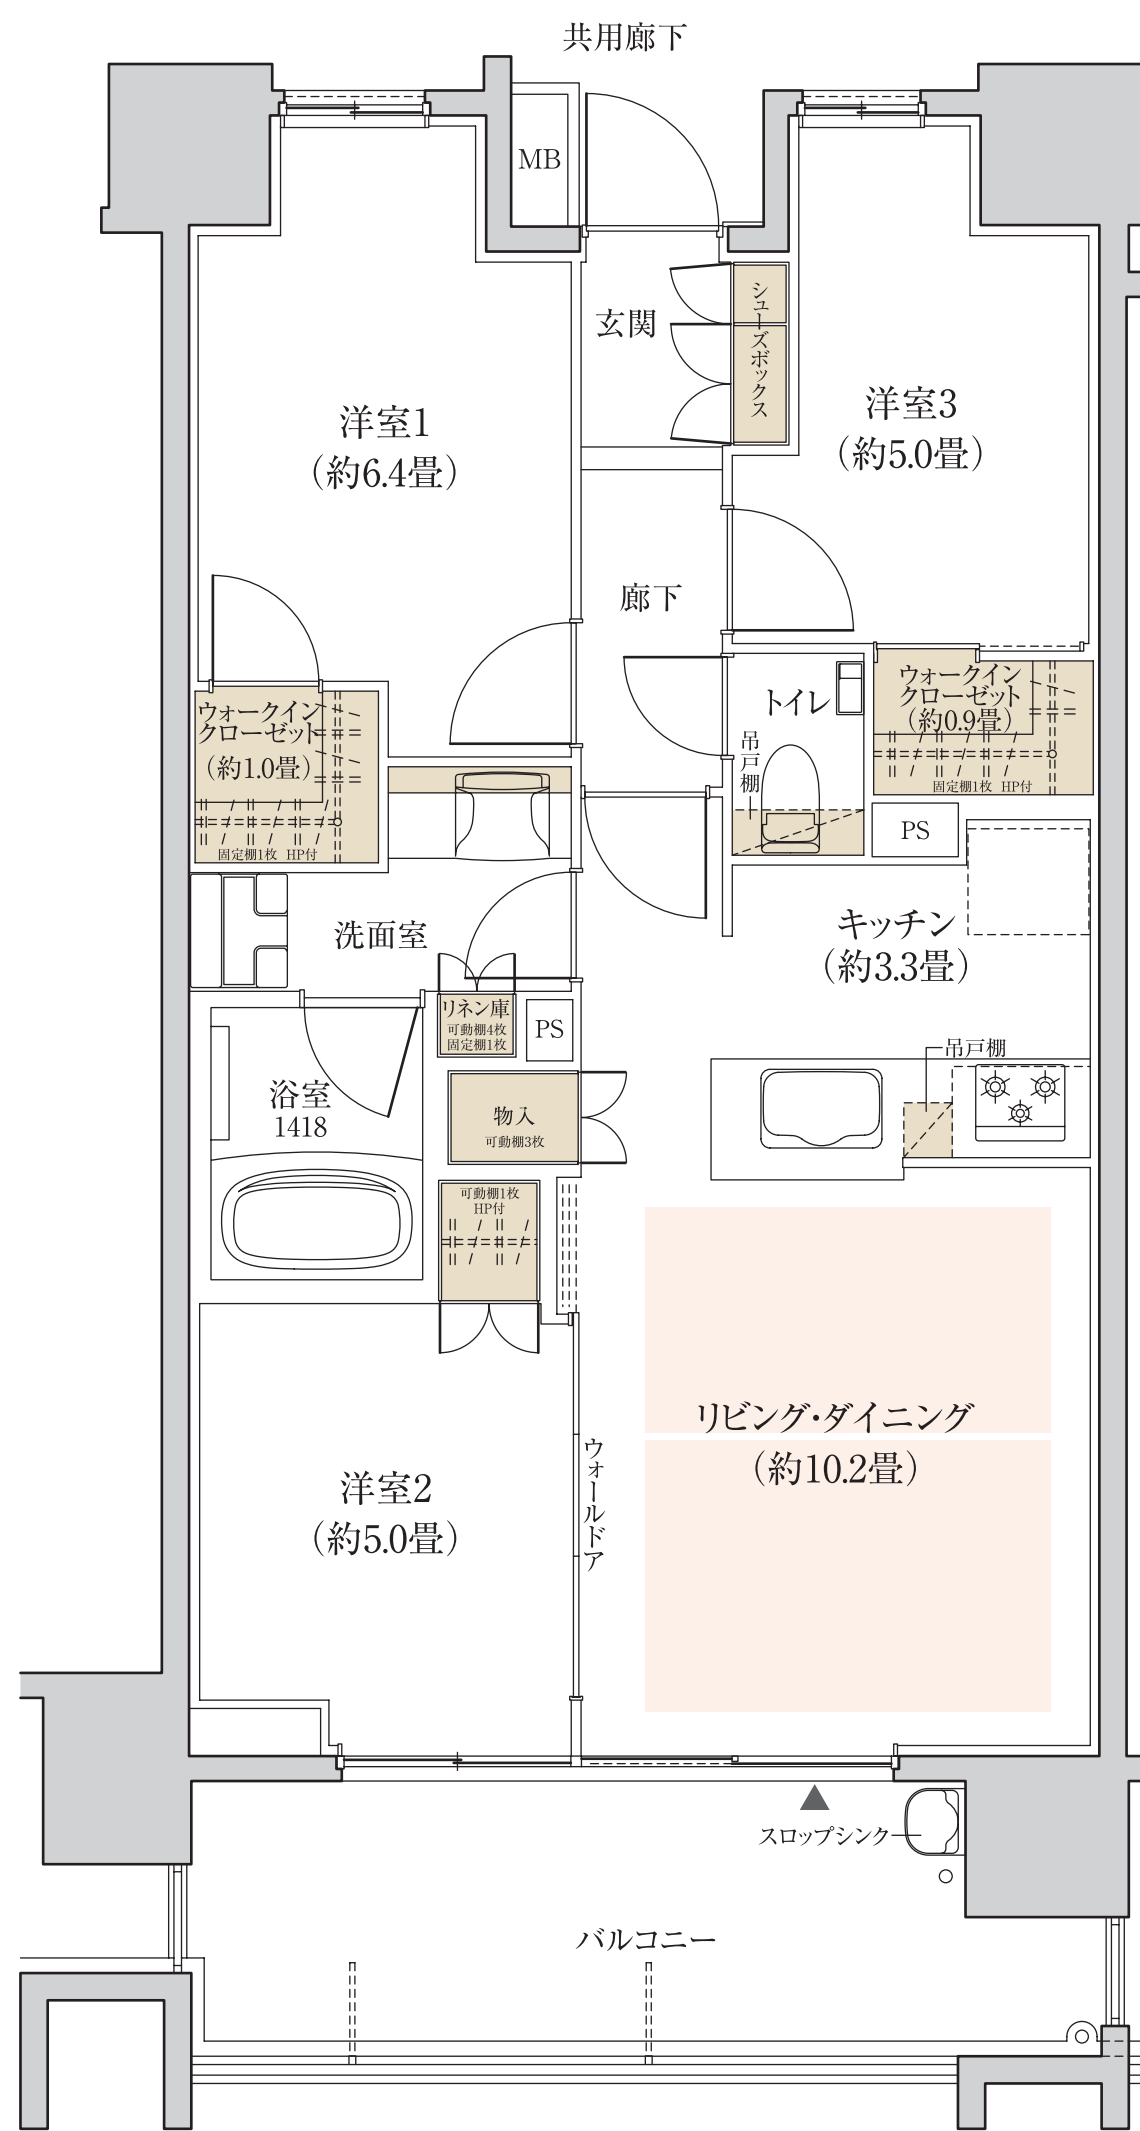

D type

3LDK+2WIC

専有面積 / 66.53㎡ (約20.12坪)

バルコニー面積 / 12.40㎡ (約3.75坪)

床暖房範囲 収納

WIC：ウォークインクローゼット
 ※畳数にはカウンター面積が含まれます。