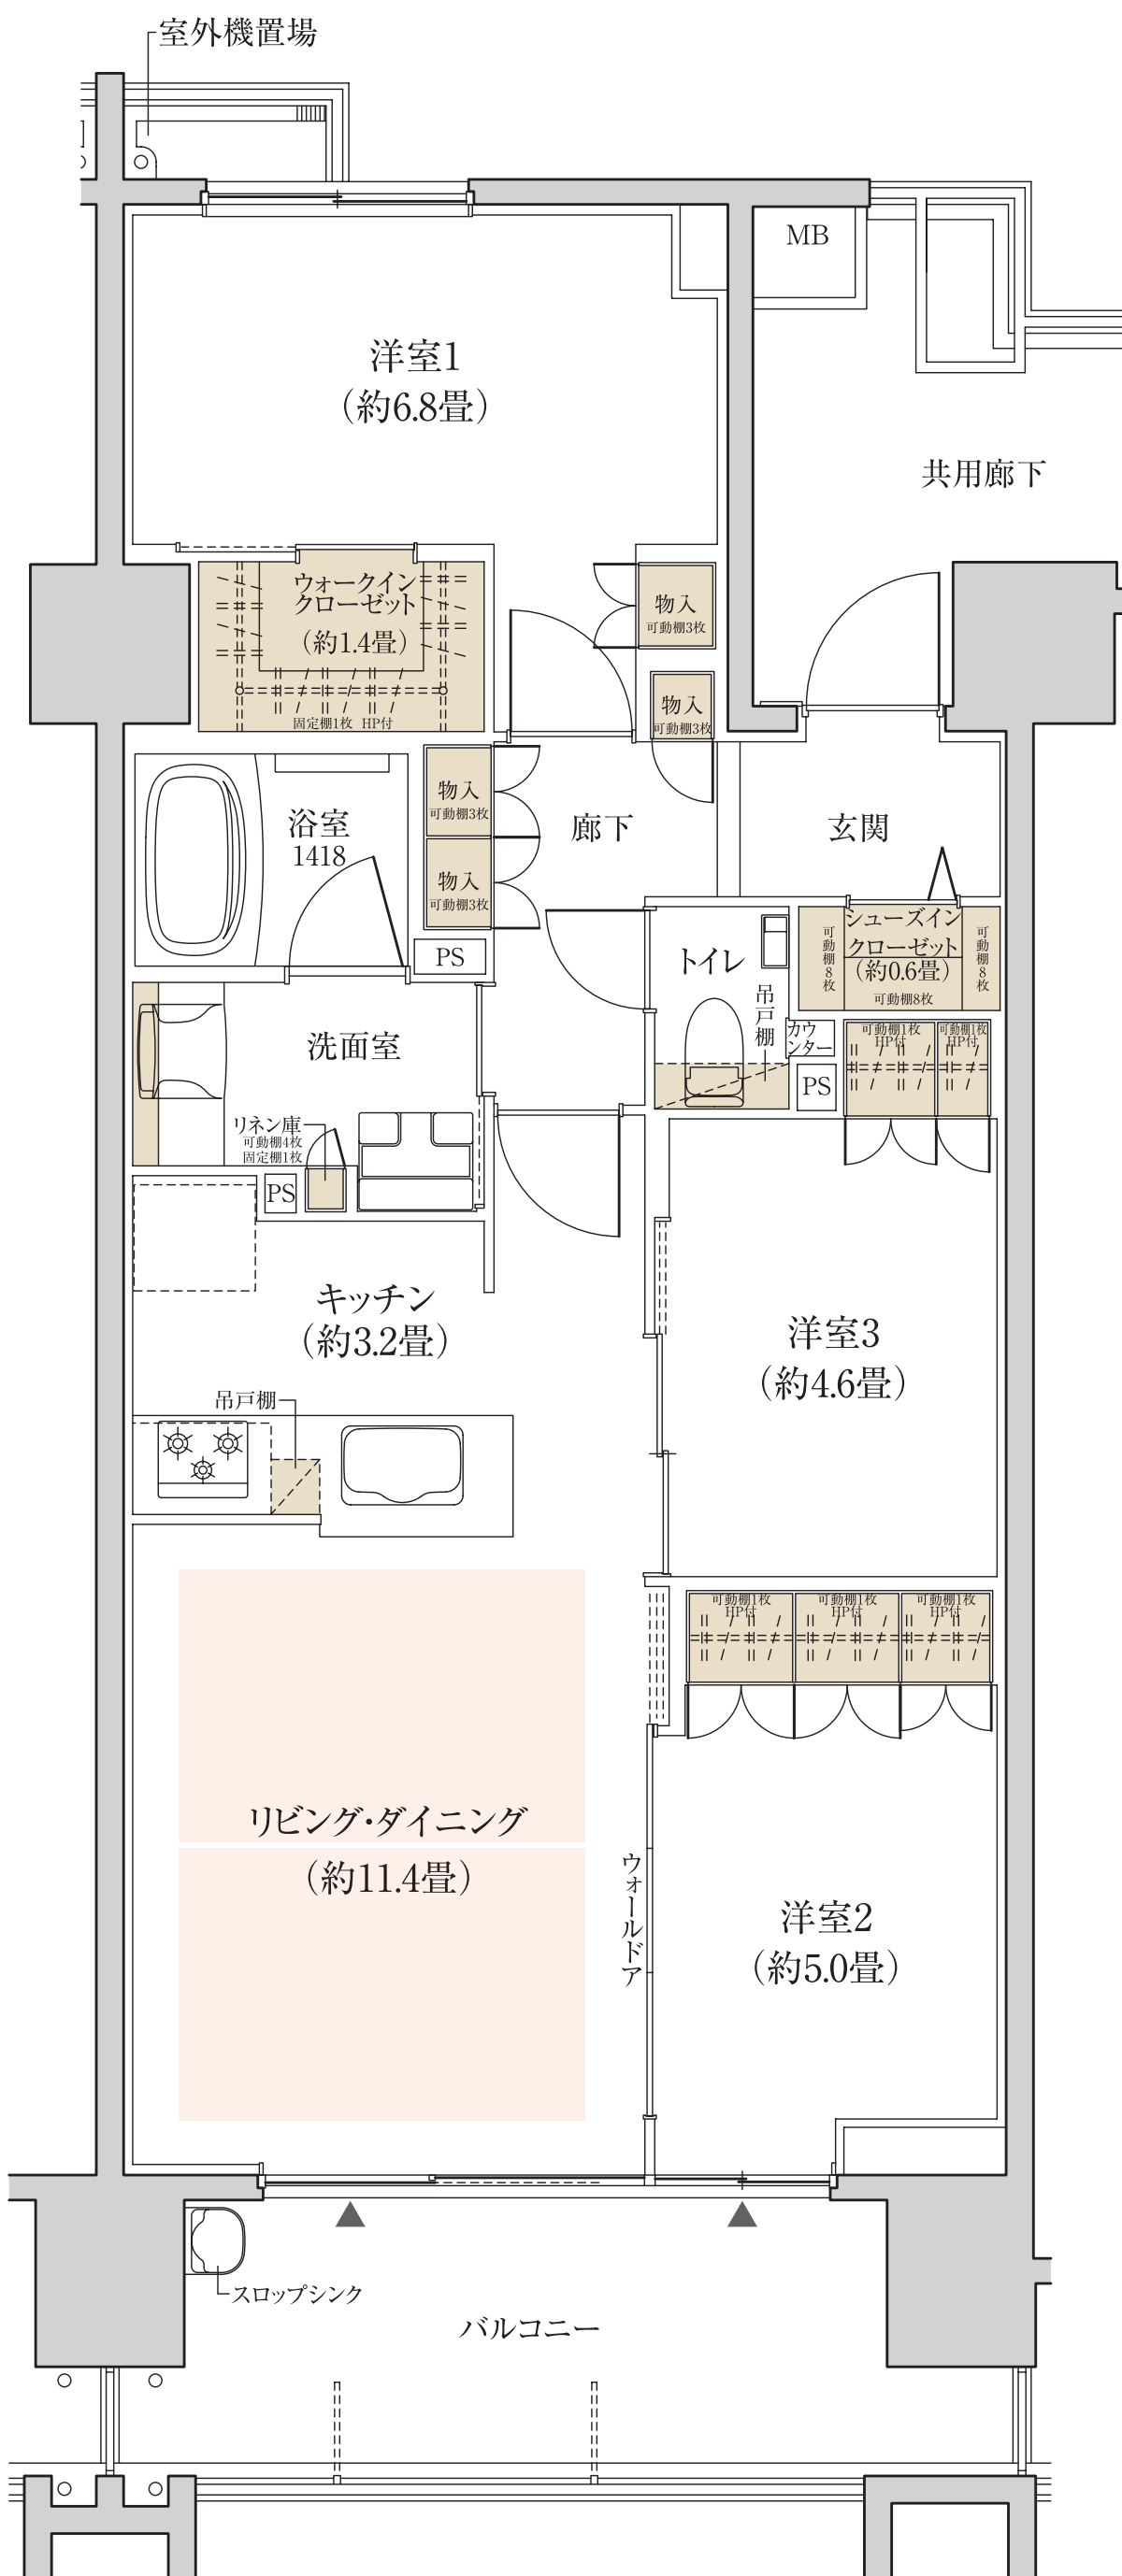

E2 type

3LDK+WIC+SIC

専有面積 / 72.47㎡ (約21.92坪)

バルコニー面積 / 12.00㎡ (約3.63坪) 室外機置場面積 / 0.97㎡ (約0.29坪)

収納

床暖房範囲

WIC：ウォークインクローゼット SIC：シューズインクローゼット

※畳数にはカウンター面積が含まれます。