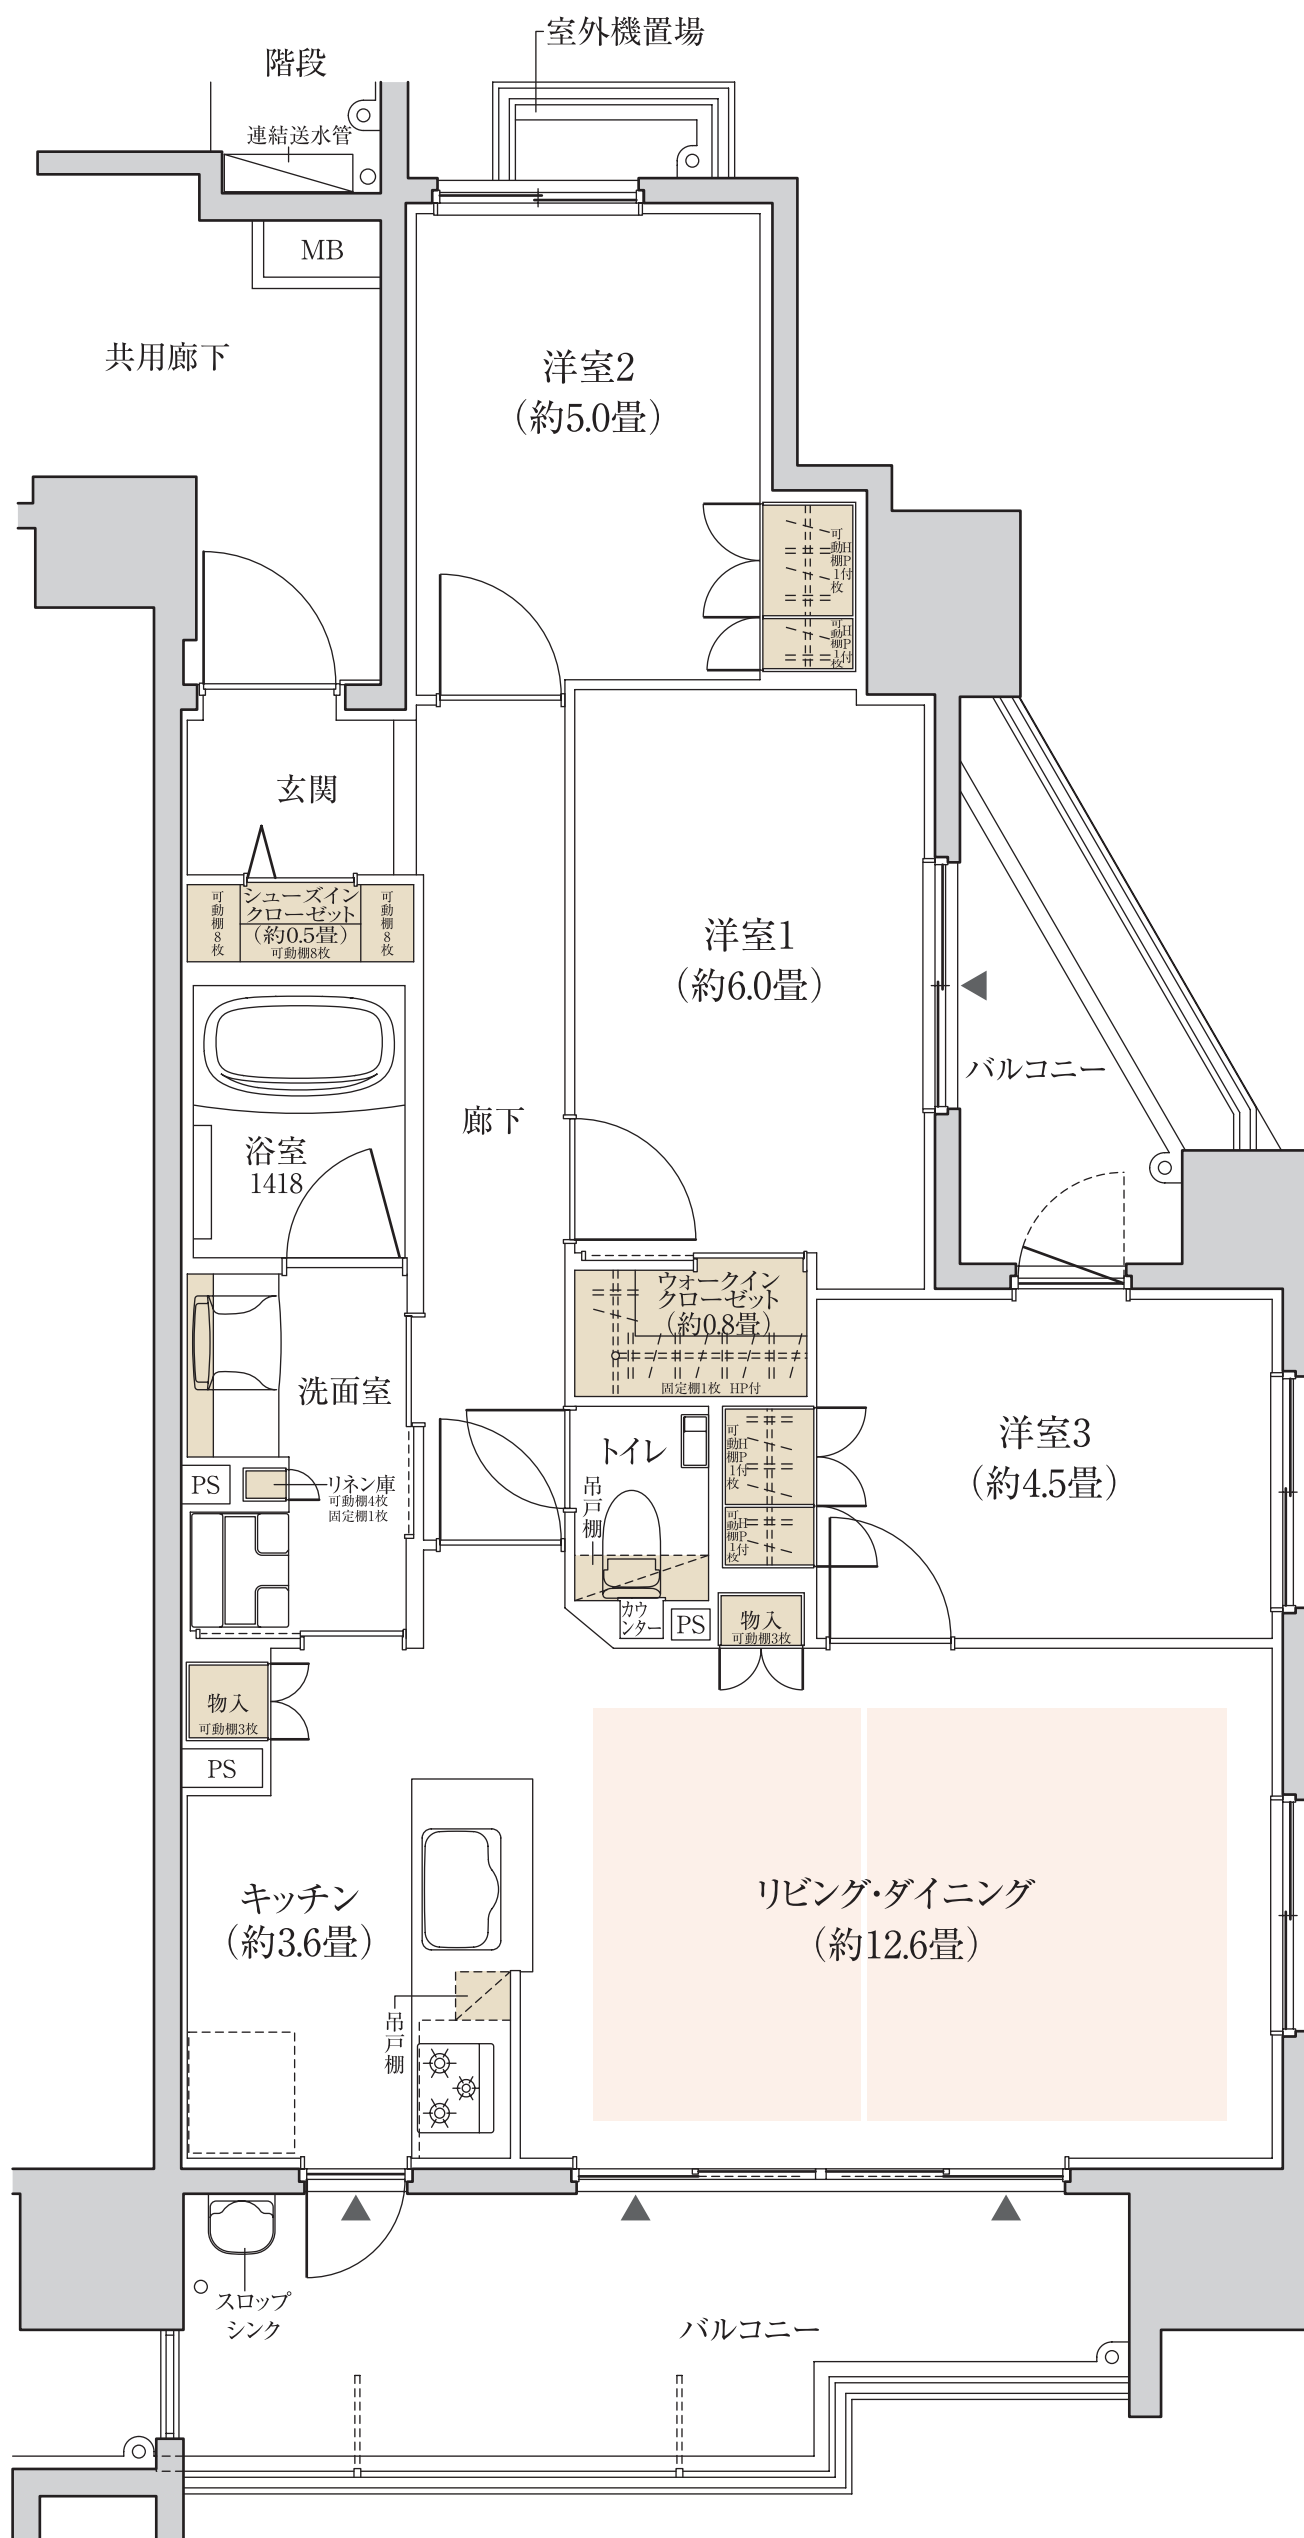

F type

3LDK+WIC+SIC

専有面積 / 73.77㎡ (約22.31坪)

バルコニー面積 / 17.16㎡ (約5.19坪) 室外機置場面積 / 0.94㎡ (約0.28坪)

床暖房範囲 収納

WIC：ウォークインクローゼット SIC：シューズインクローゼット

※畳数にはカウンター面積が含まれます。