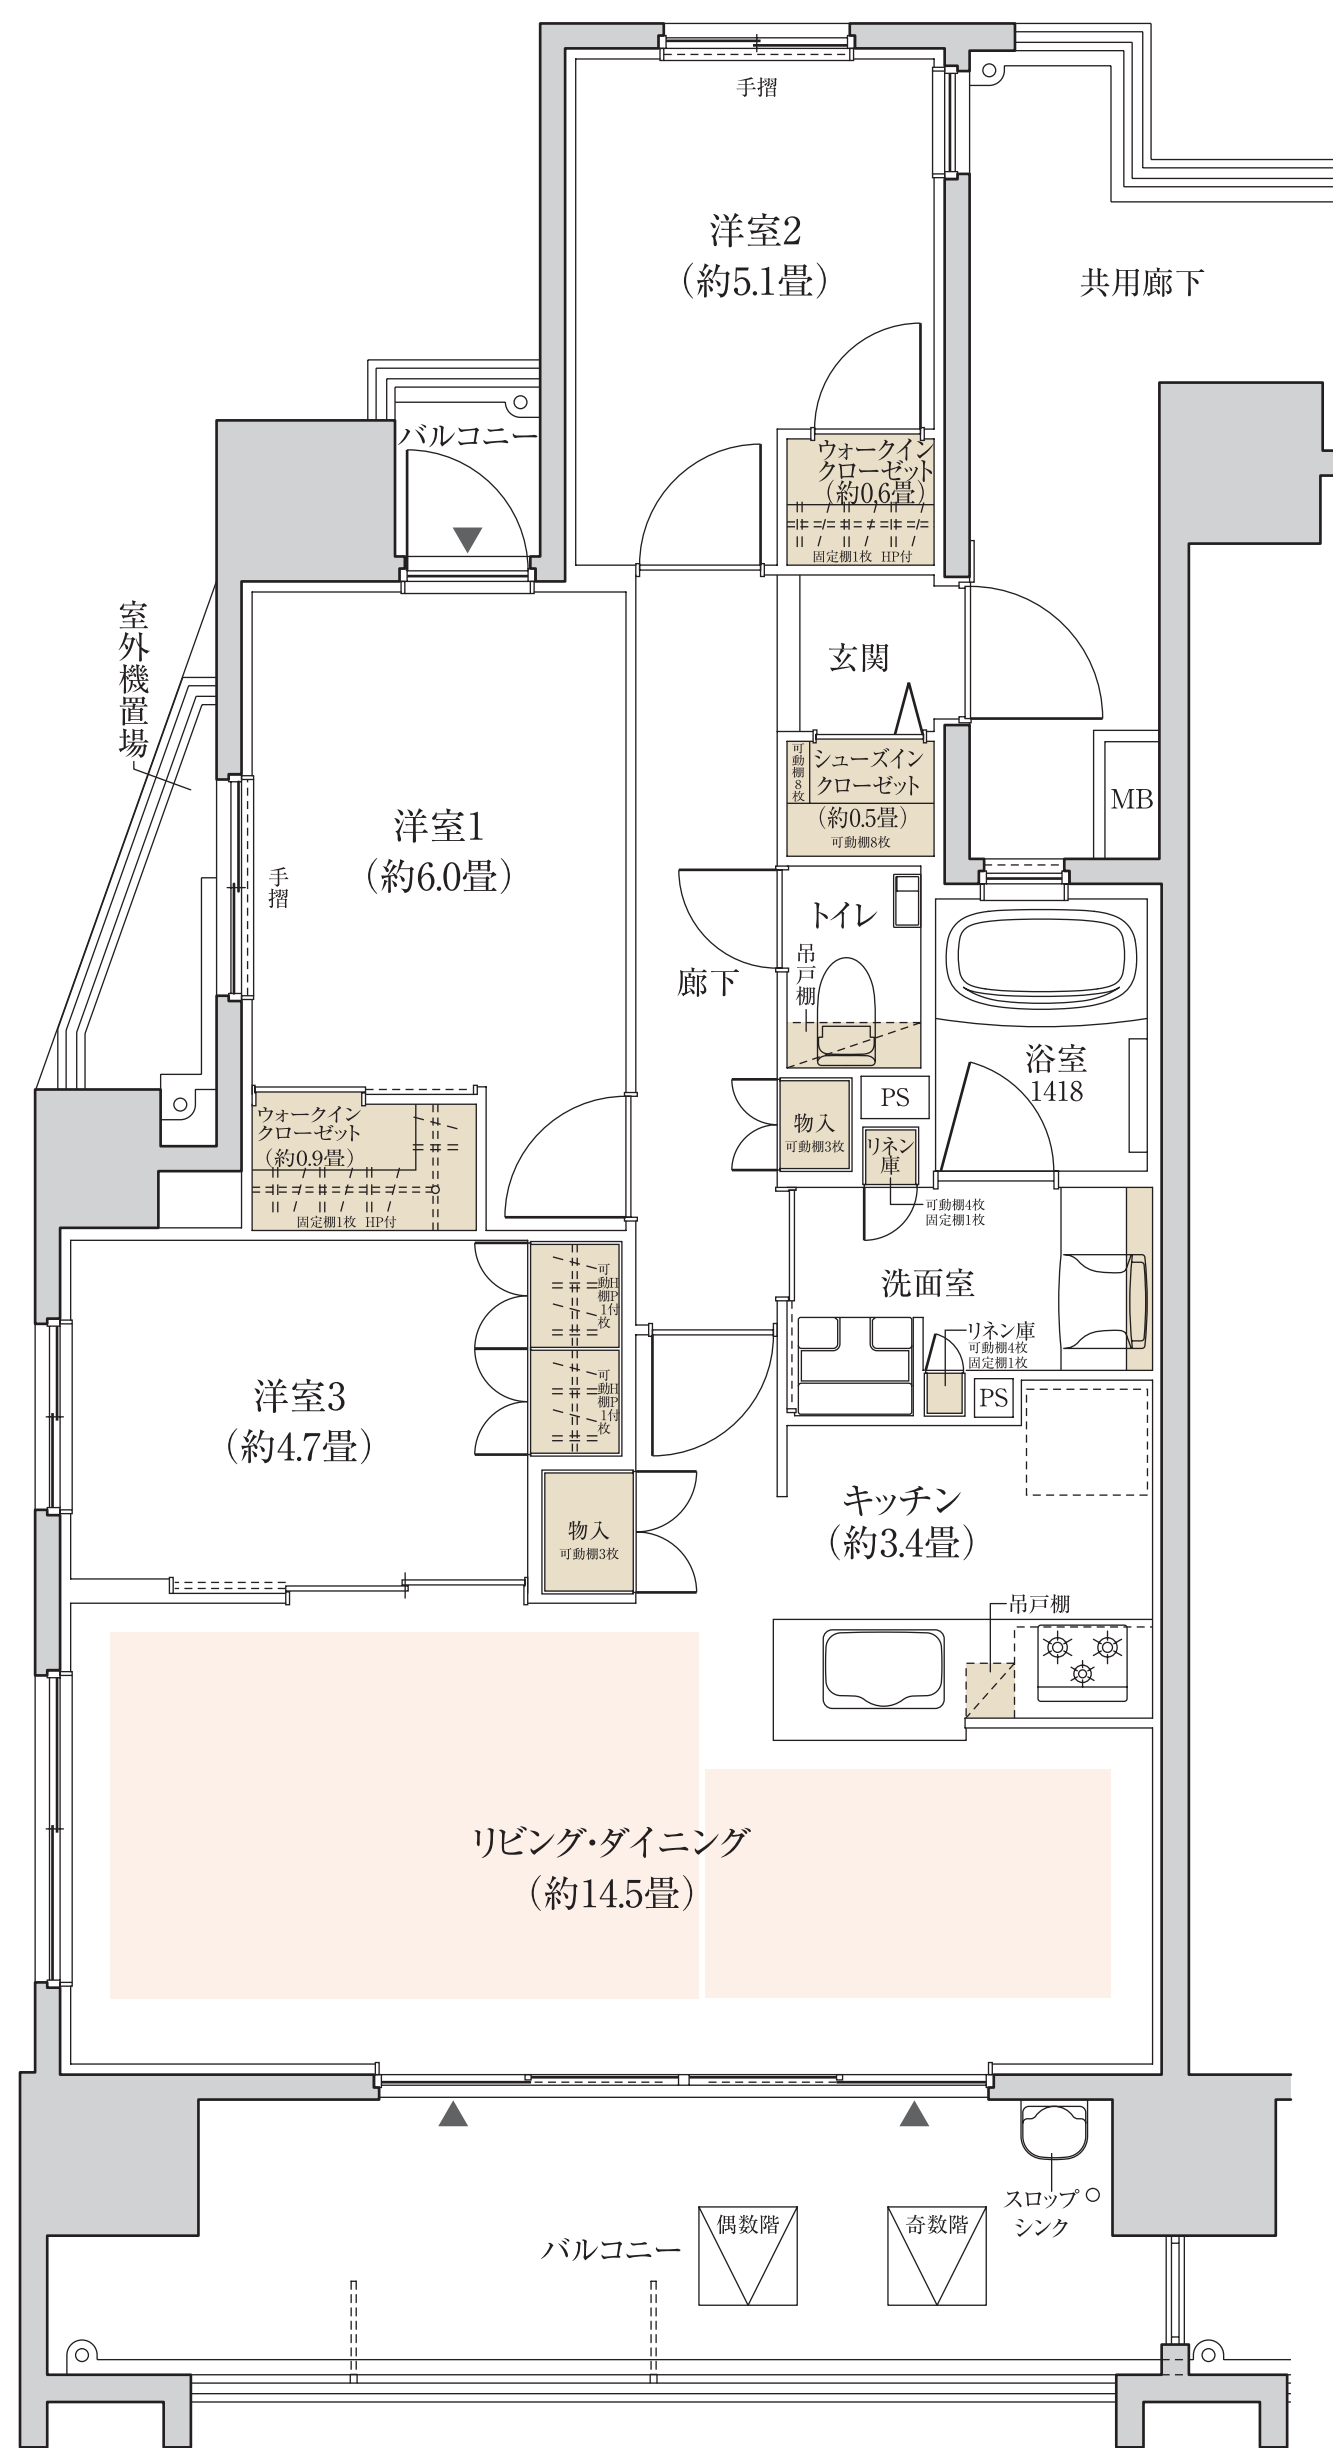

H type

3LDK+2WIC+SIC

専有面積 / 76.48㎡ (約23.13坪)

バルコニー面積 / 16.58㎡ (約5.01坪) 室外機置場面積 / 2.35㎡ (約0.71坪)

床暖房範囲 収納

WIC：ウォークインクローゼット SIC：シューズインクローゼット  
 ※畳数にはカウンター面積が含まれます。