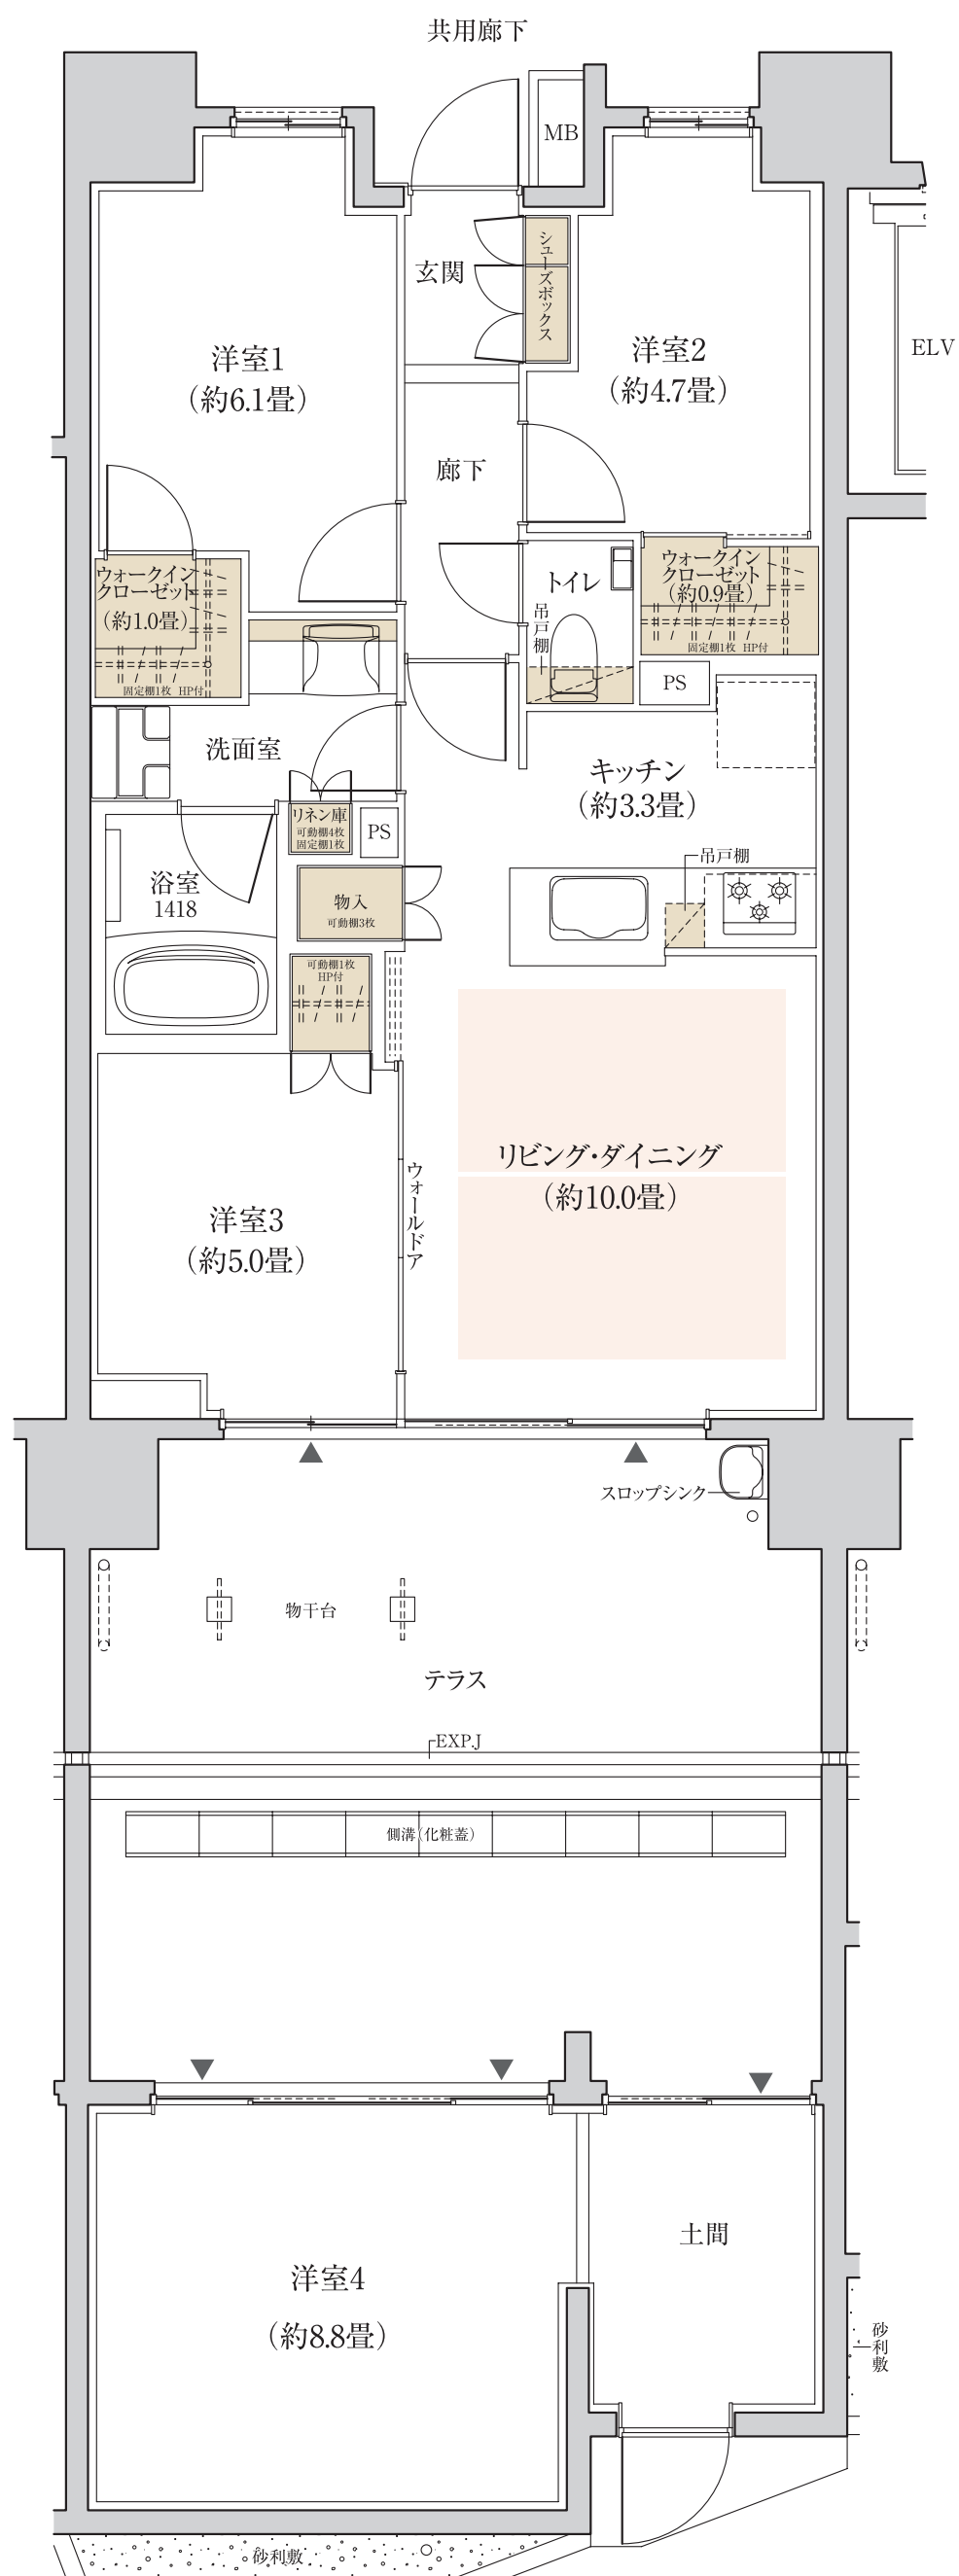

It type

4LDK+2WIC

専有面積 / 85.28㎡ (約25.79坪)

テラス面積 / 33.79㎡ (約10.22坪)

床暖房範囲 収納

WIC：ウォークインクローゼット

※畳数にはカウンター面積が含まれます。