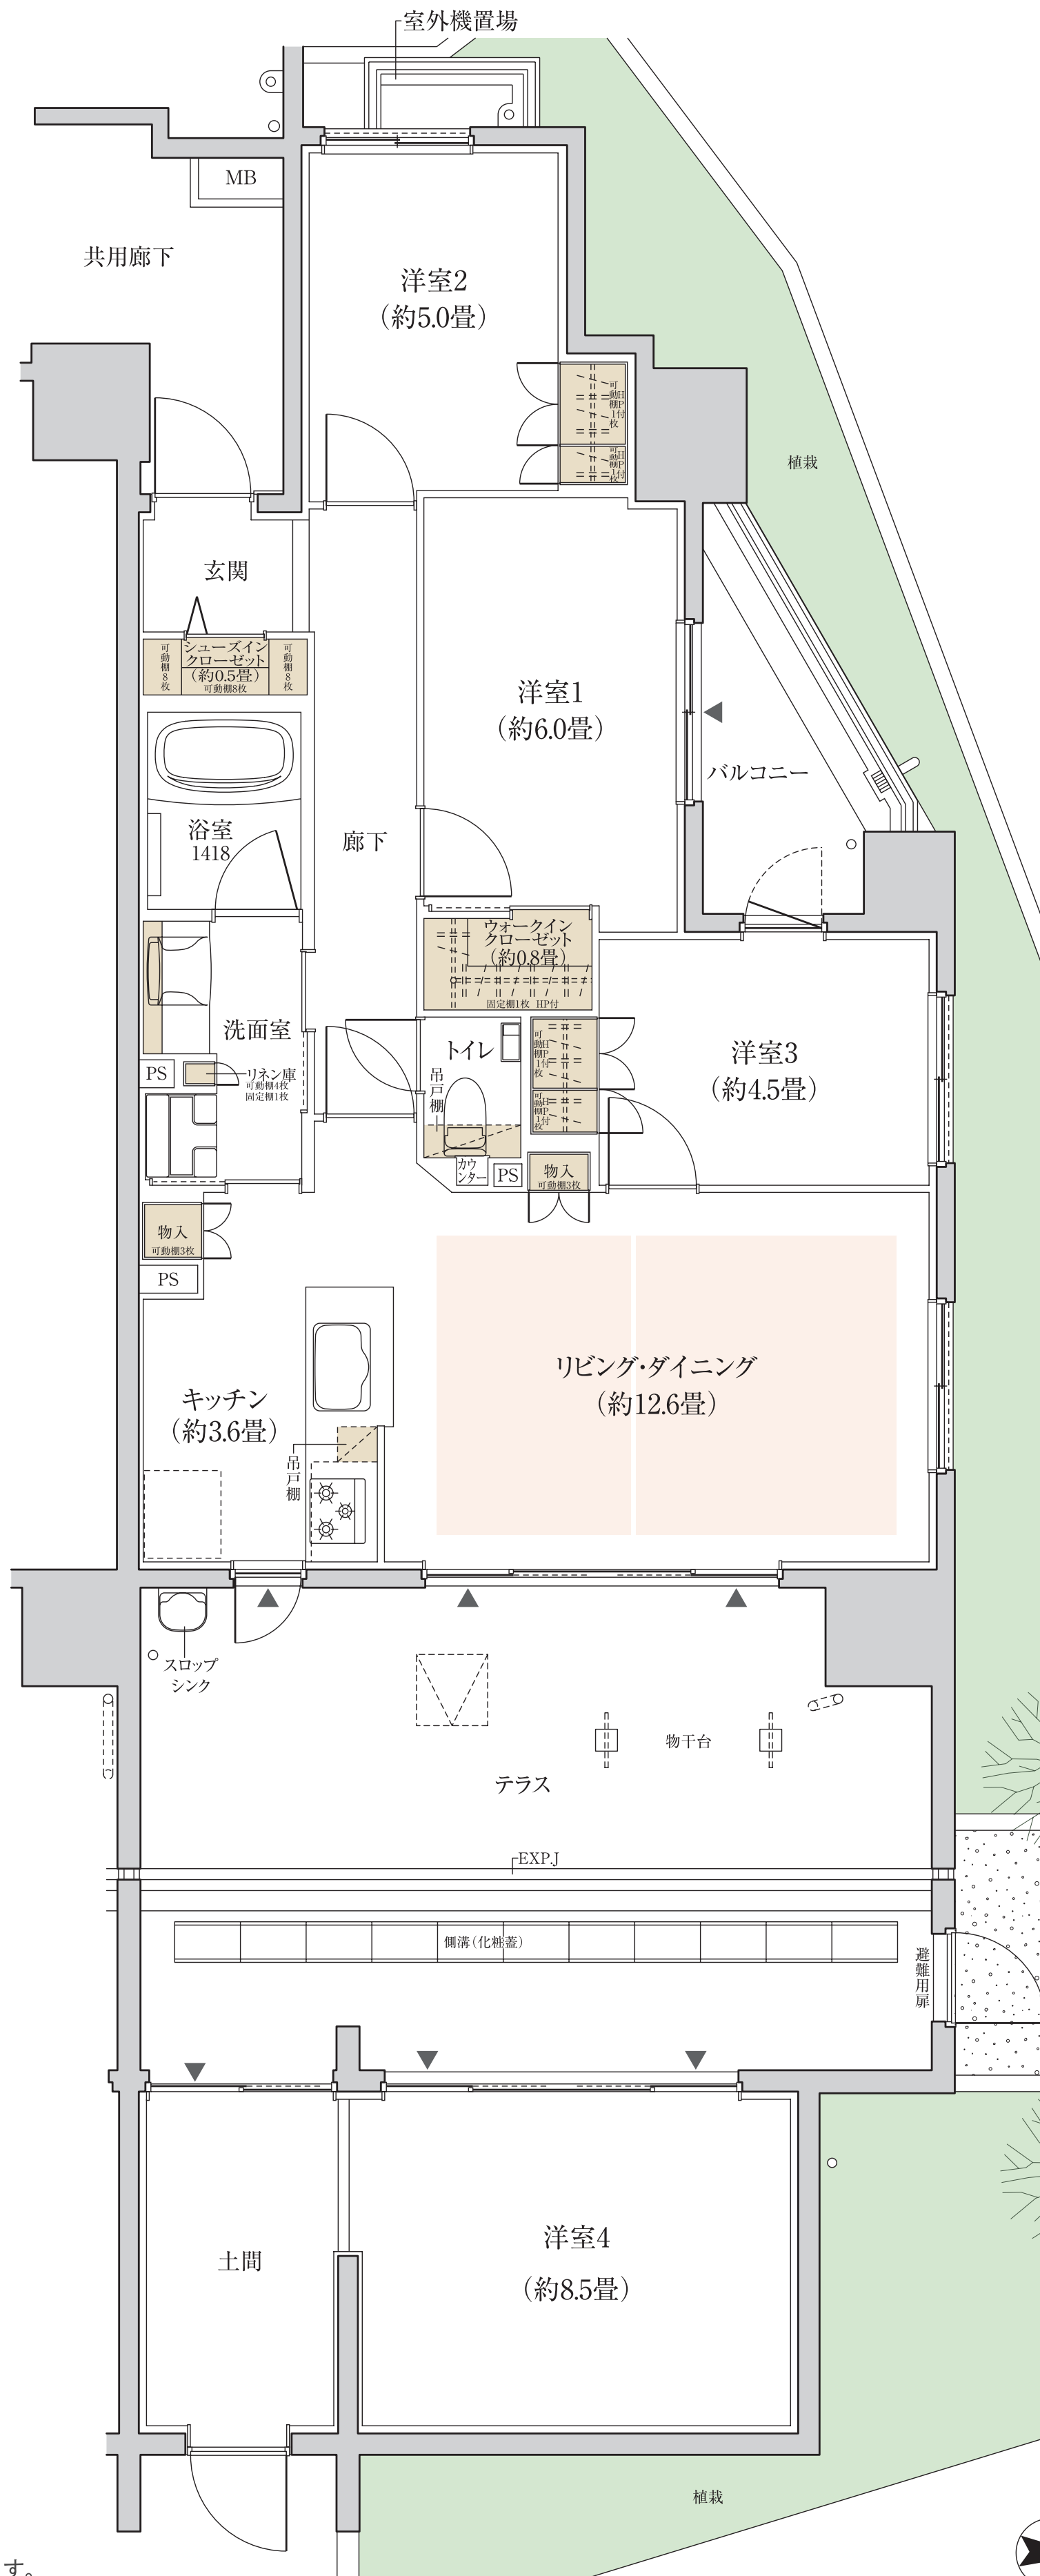

Kt type

4LDK+WIC+SIC

専有面積 / 94.23㎡ (約28.50坪)

テラス面積 / 34.27㎡ (約10.36坪) バルコニー面積 / 5.44㎡ (約1.64坪)

室外機置場面積 / 0.94㎡ (約0.28坪)

床暖房範囲 収納

WIC：ウォークインクローゼット

SIC：シューズインクローゼット

※畳数にはカウンター面積が含まれます。