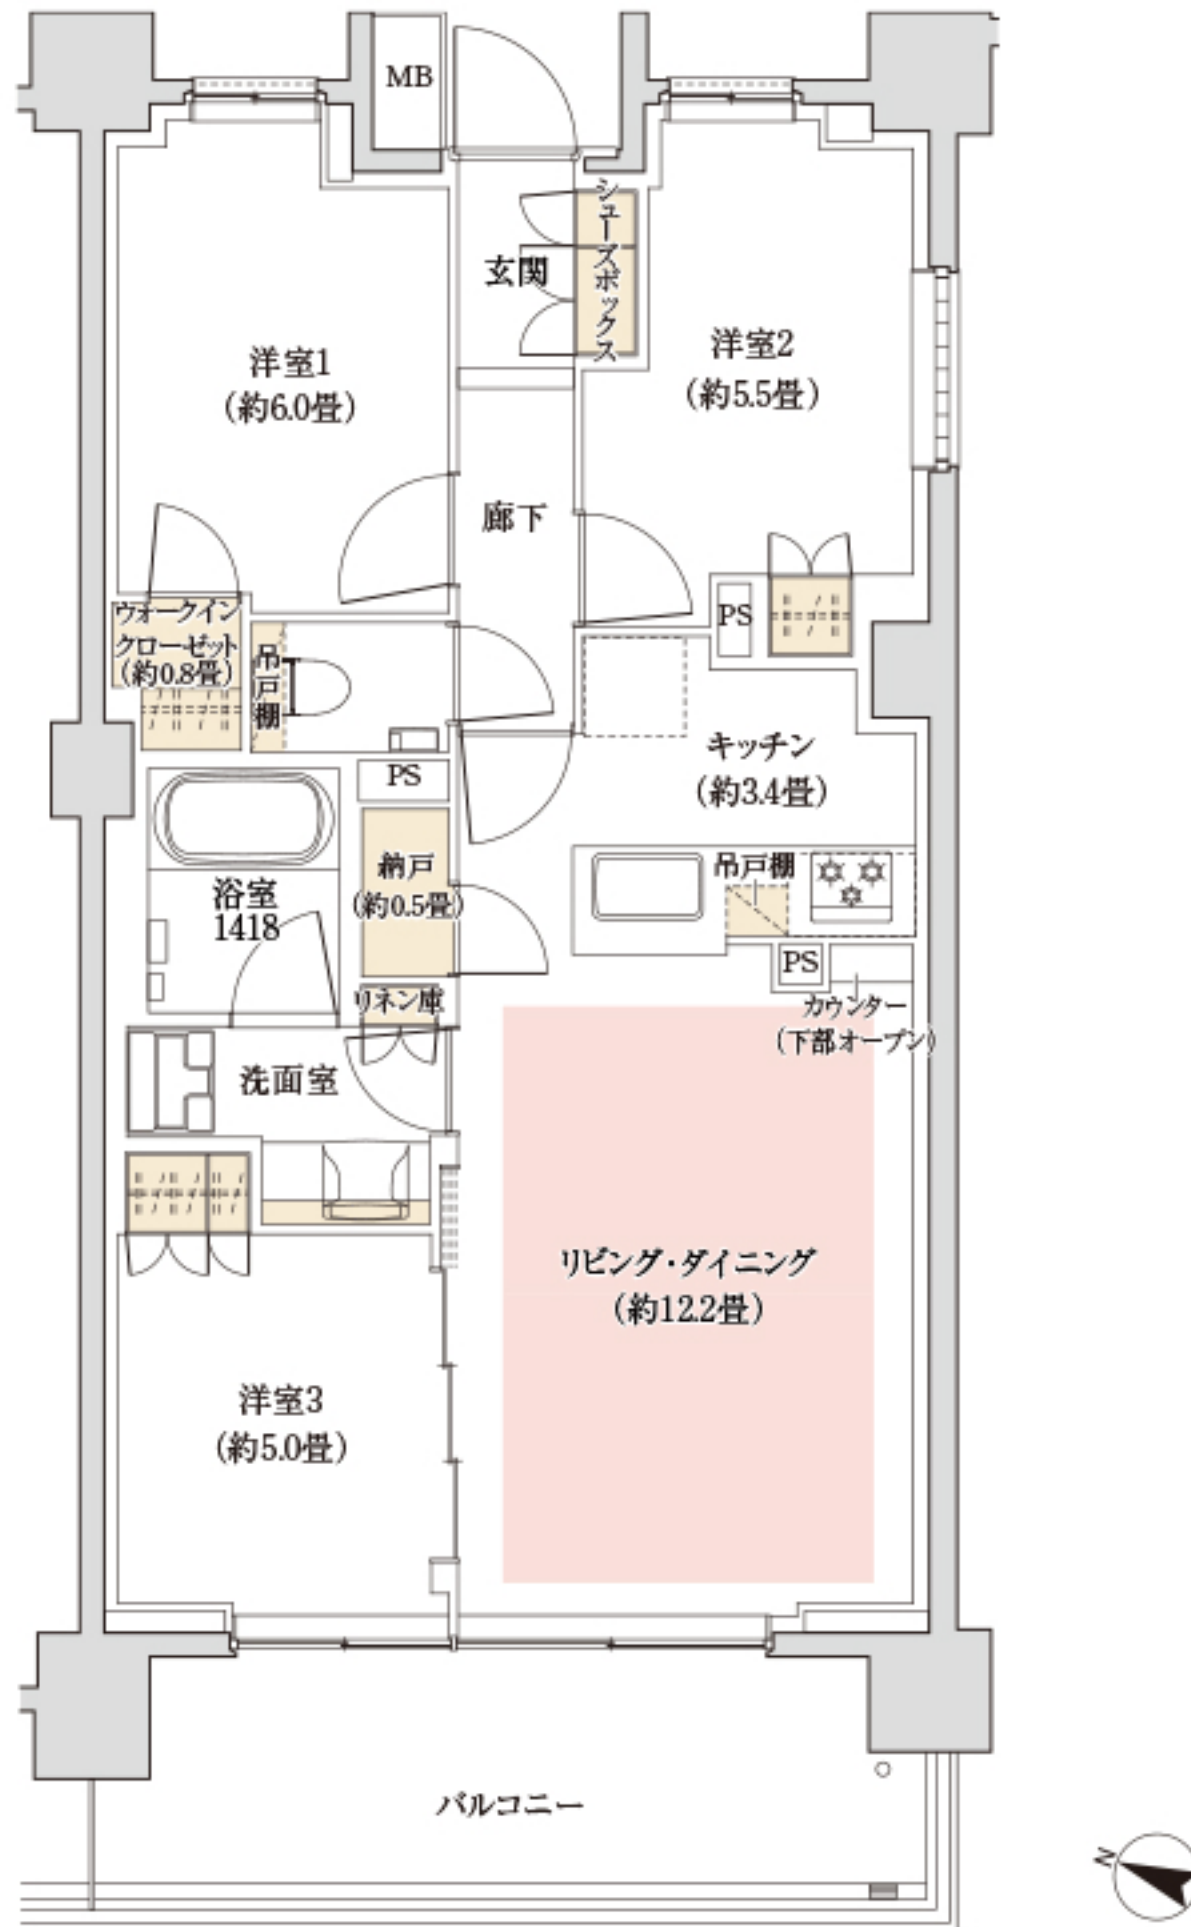

B type

# 3LDK+WIC+N

専有面積 **70.25㎡** (約21.25坪)

バルコニー面積 / 12.50㎡ (約3.78坪)

床暖房 : 収納 WIC : ウォークインクローゼット N : 納戸

※掲載の図面は計画段階のものであり、変更になる場合があります。