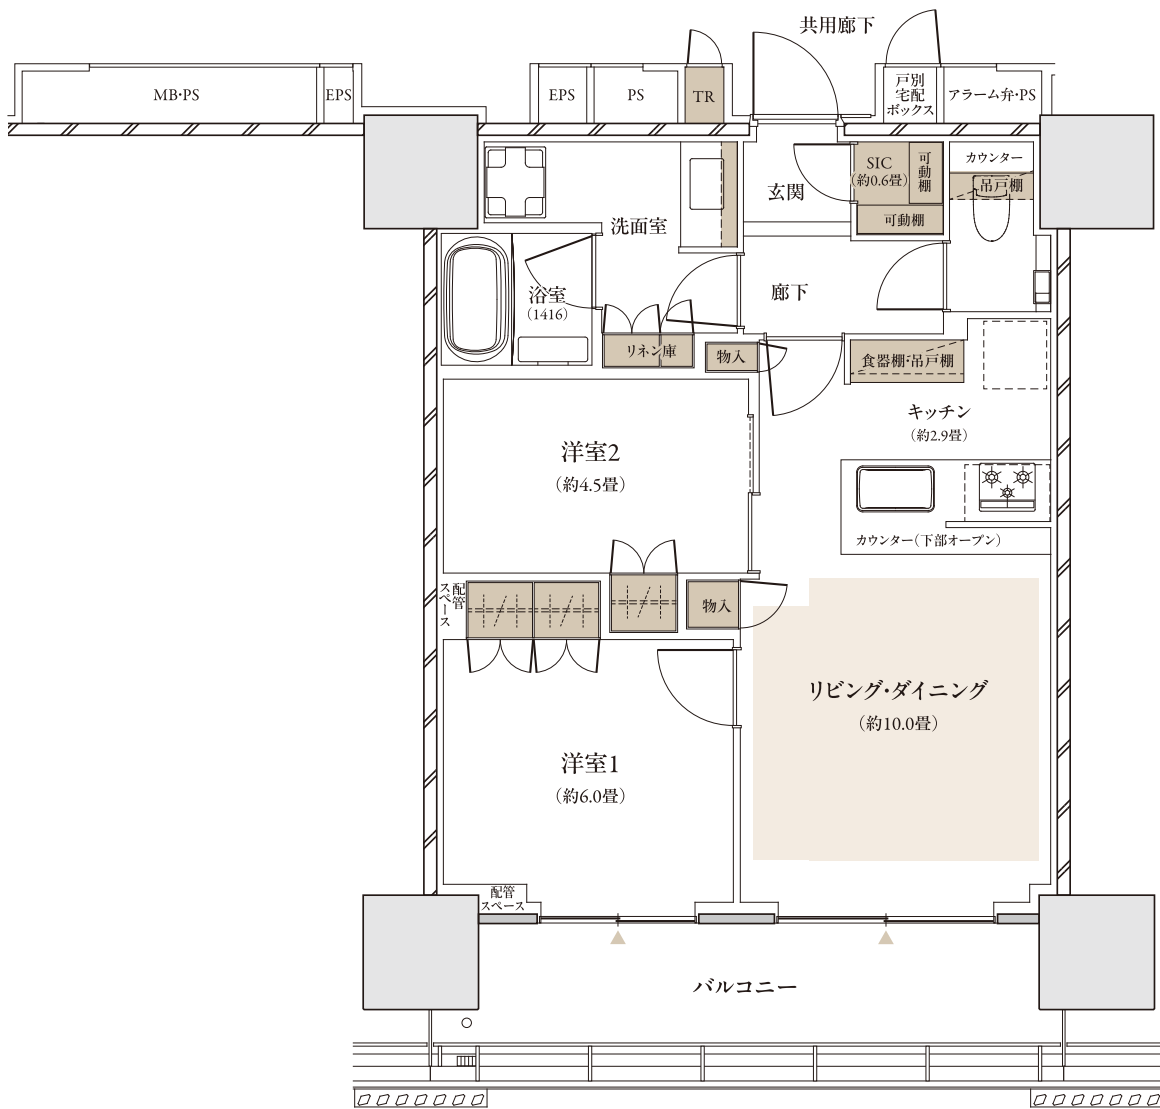

S-56A_{TYPE}

2LDK+SIC+TR

専有面積 / 56.68 m² (約 17.14 坪)

※トランクルーム面積 0.32 m² (約 0.09 坪) ・戸別宅配ボックス面積 0.42 m² (約 0.12 坪) 含む

バルコニー面積 / 11.25 m² (約 3.40 坪)

床暖房範囲 収納

SIC: シューズインクローゼット TR: トランクルーム

※掲載の図面は、計画段階のもので変更になる場合がございます。詳細は図面集をご参照ください。