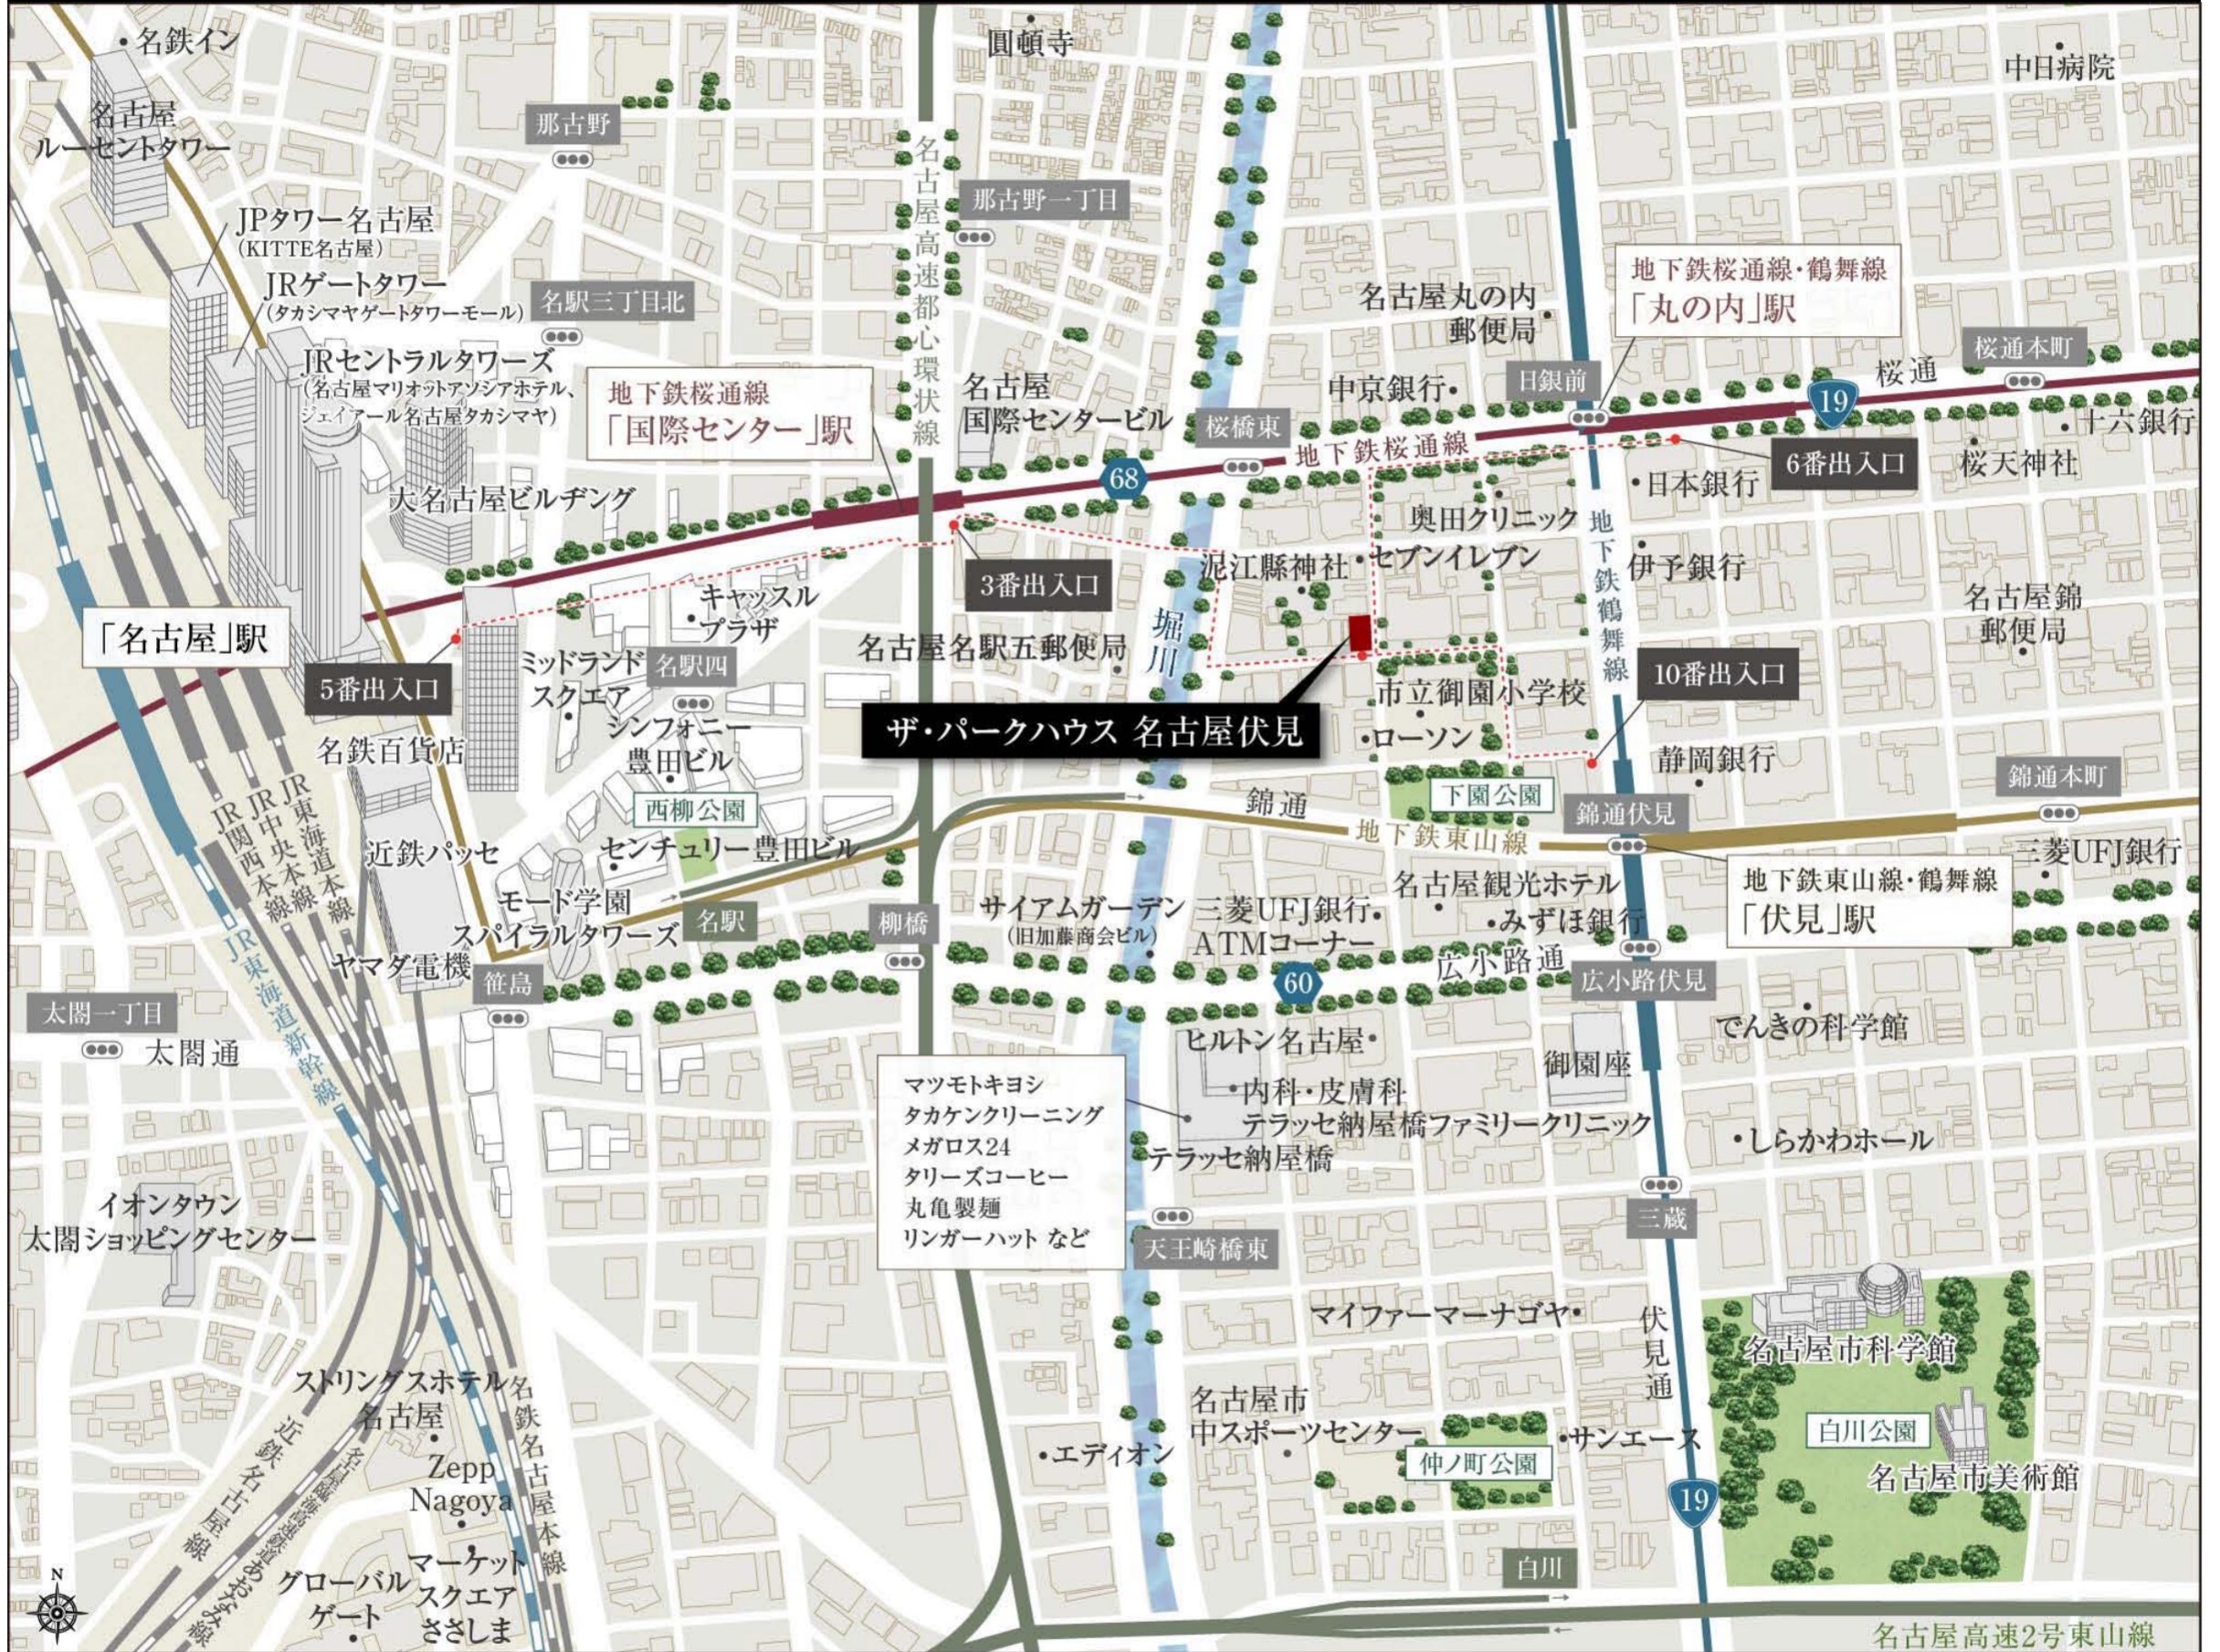

広域案内図

【お問い合わせ】営業時間:10時~17時(水曜・木曜・第二火曜定休 ※祝日は営業いたします)