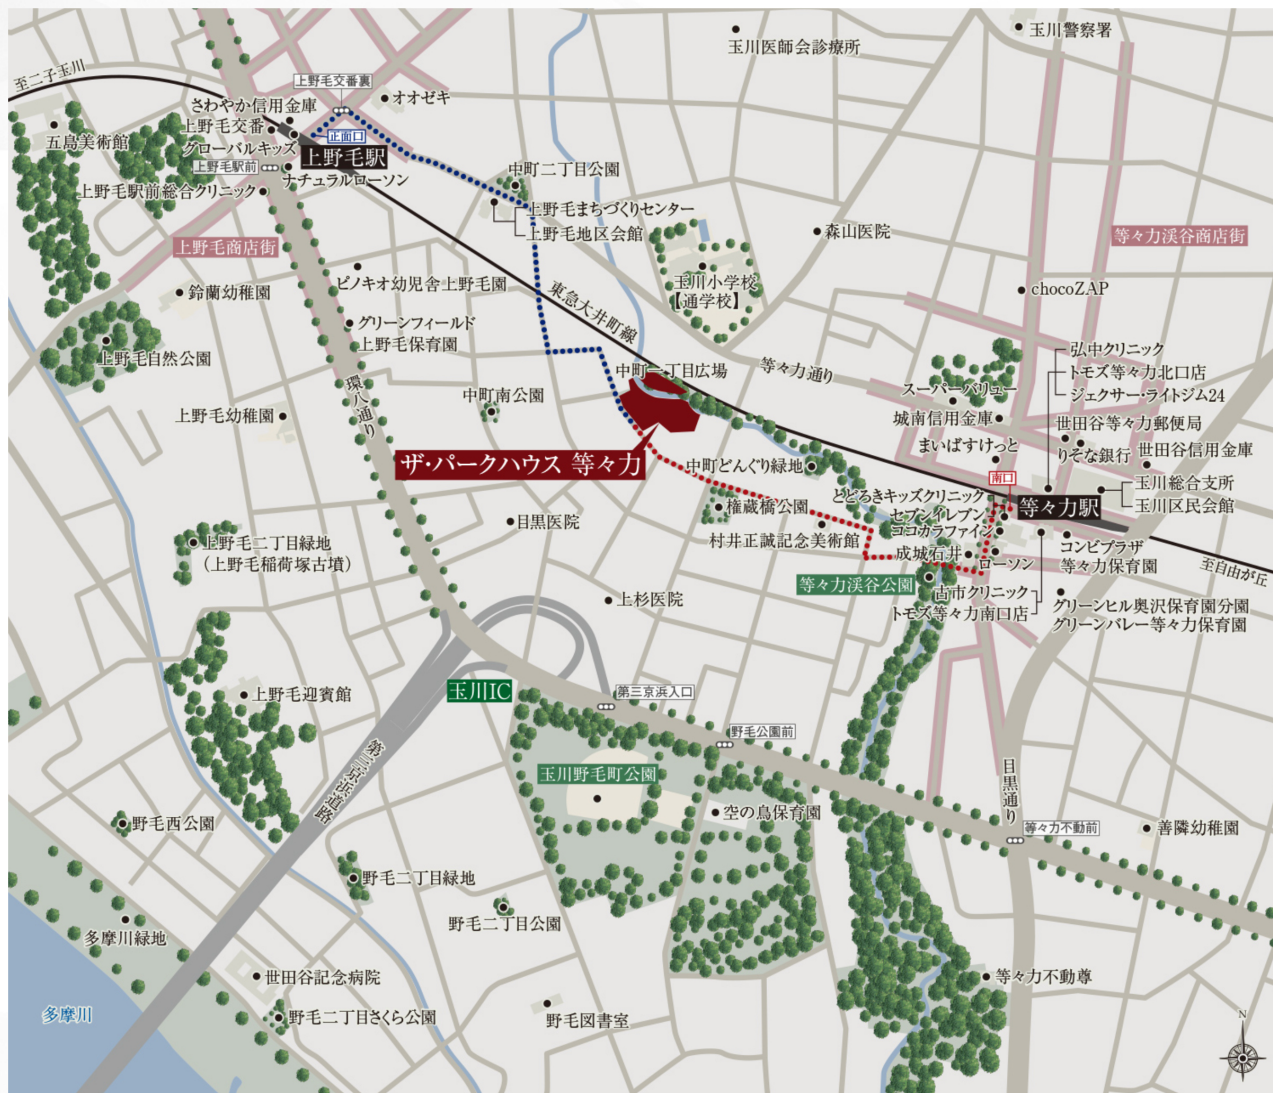

MAP

現地案内図

徒歩ルート ●●●● 徒歩8分(約570m) ●●●● 徒歩8分(約610m)