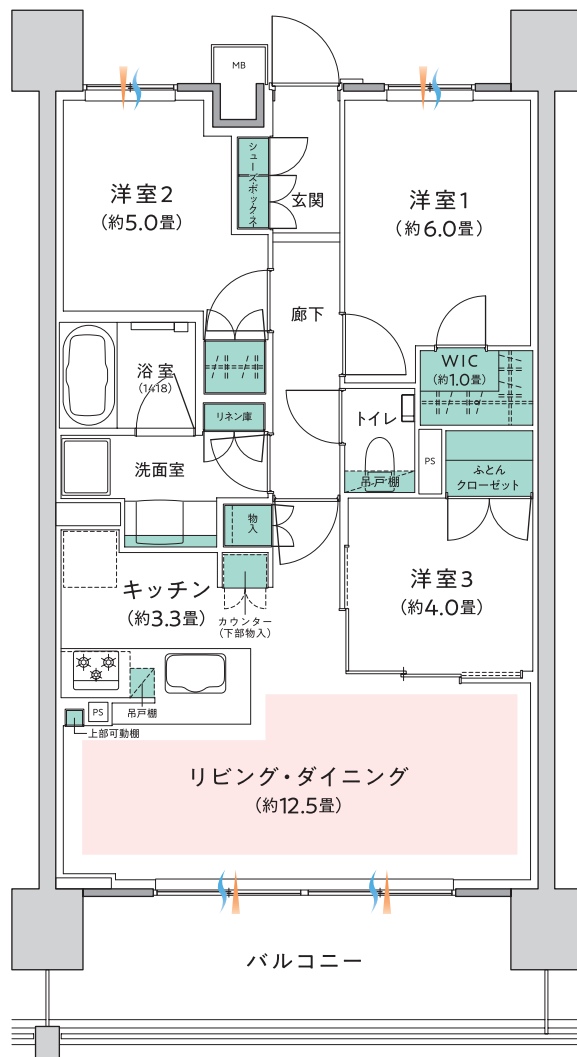

3LDK+WIC

専有面積 / **70.01 m²** (約21.17坪)

バルコニー面積 / **12.54 m²** (約3.79坪)

床暖房範囲 収納 通風 採光
WIC：ウォークインクローゼット

お問い合わせは
「ザ・パークハウス 横浜川和町ガーデン」レジデンスギャラリー

☎ 0120-320-138

平日 11:00 ~ 17:00 土日祝 10:00 ~ 17:00
火・水・木曜日定休（祝日を除く）